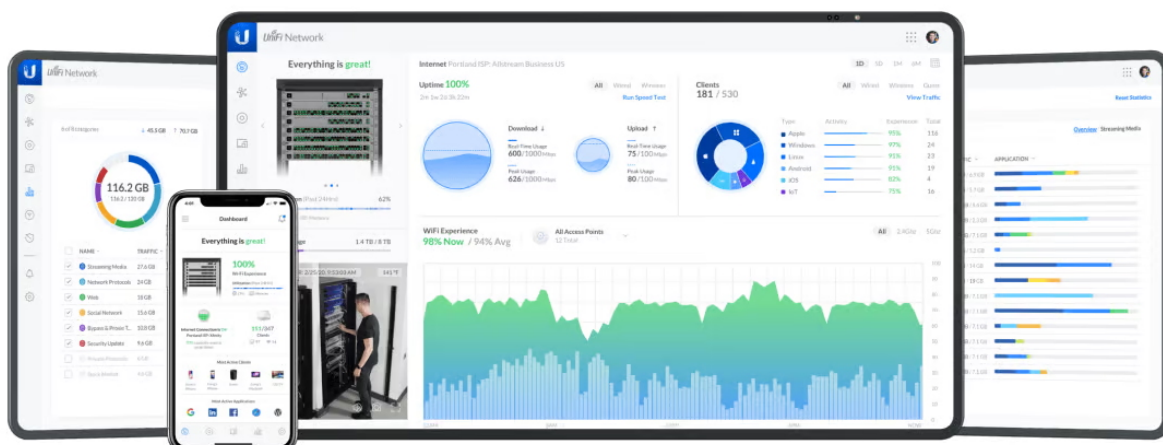

5x Gigabit RJ45

Indoor/Outdoor Switch with PoE Support

1x PoE++

60W 802.3bt PoE++ Input

4x PoE

Auto-Sensing 802.3af PoE Output

5portový UniFi Switch (USW-Flex) je flexibilní PoE switch s managementem **ve venkovním provedení (IP55)**. Ideální pro napájení kamer nebo jiných zařízení, které podporují PoE 802.3af. Switch garantuje vysokou propustnost **až 5 Gbps** (kapacita 10 Gbps), forwarding rate 7,44 Mpps.

UniFi Switch USW-Flex je výkonný plně **gigabitový PoE switch** známého výrobce Ubiquiti ze série UniFi. Je osazen **5x Gbit ethernetovými porty** s podporou PoE výstupu až **15 W na port**, celkově 46 W pokud je napájen **PoE++ (802.3bt)** nebo pomocí PoE adaptéru 50V/60W. Switch nabízí možnost instalace na sloup i na zeď.

Konfiguraci a správu UniFi zařízení umožňuje aplikace UniFi Network, která je předinstalovaná na **UniFi OS konzolích** (UniFi Dream Machine, Dream Router, Dream Wall, Express, Cloud Gateway Ultra atd.). Alternativou je volně dostupný software UniFi Network Server, určený pro instalaci na vlastní počítač nebo server (Windows, MacOS, Linux). Software UniFi Network Server je neustále vylepšován, a proto doporučujeme vždy používat aktuální verzi, kterou stahujete na stránkách Ubiquiti v sekci **Download**. Více informací o tomto produktu se dozvíte také na **školení Ubiquiti**.