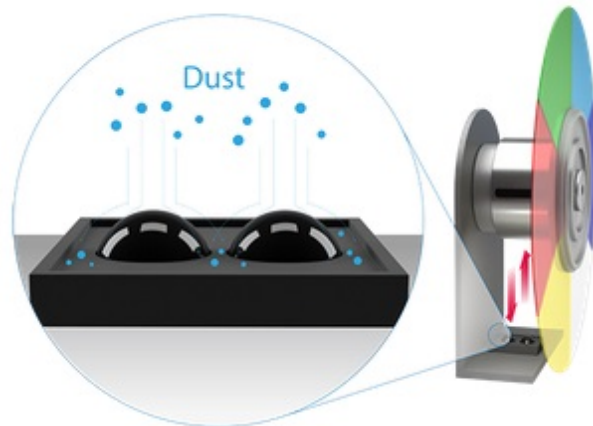

**Popis****BenQ MW809STH - DLP projektor pro moderní edukaci**

**Výkonný projektor BenQ MW809STH**, se kterým skvěle vybavíte každou učebnu, školicí nebo zasedací místnost. Díky výkonu a všestranné **konektivě** odprezentujete všechny vaše projekty a myšlenky jasně a s přehledem. Připravte další poutavou hodinu a lekci pro své studenty. **WXGA rozlišení 1280 x 800 px** a vysoká svítivost **3600 ANSI lumenů** zprostředkuje **ostrý obraz, texty** a ideální jas pro komfortní sledování.

**Projektor BenQ MW809STH** podporuje stabilní a spolehlivý výkon. Pokročilé komponenty a senzory jsou navrženy tak, aby **zabraňovaly hromadění prachu**, díky čemuž je zajištěn bezproblémový chod projektoru, stálé barvy, a to i po delší době nepoužívání. V rámci výuky oceníte **podporu technologie PointWrite** s celou řadou interaktivních funkcí. Inovovaná **technologie SmartEco** přizpůsobuje jas, šetří energii a tím prodlužuje životnost lampy.

### BenQ MW809STH

DLP projektor vhodný do **interaktivních učeben**. Nabízí rozlišení **1280 x 800** obrazových bodů, svítivost **3600 ANSI** lumenů, kontrastní poměr **20 000:1** a dokáže vytvořit promítací plochu o **velikosti až 120"**. Kromě nepřeberného množství portů jistě oceníte reproduktor s výkonem **10 W**.

#### ZÁKLADNÍ SPECIFIKACE

**Systém projekce:** DLP

**Rozlišení:** 1280 x 800 px

**Jas:** 3600 ANSI lumenů

**Kontrastní poměr:** 20000:1

**Rozhraní:** 2x VGA vstup, 1x VGA výstup, 2x HDMI, 1x RS-232, 1x USB typ A, 1x mini USB typ B, 2x audio vstup, 1x audio výstup