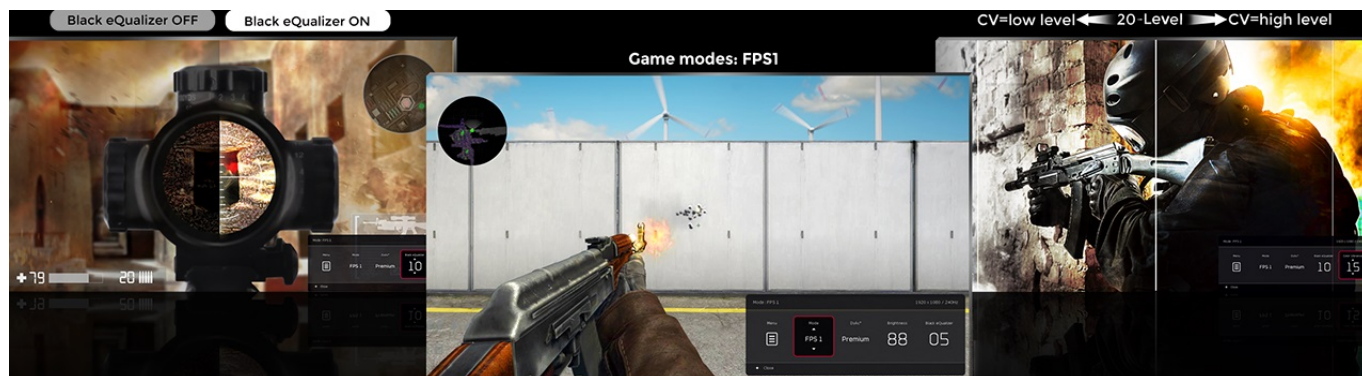

Herní monitor ZOWIE by BenQ XL2540K vás během okamžiku dostane do světa pokročilého gamingu a multimédií. Zprostředkuje vám ostrý obraz ve **Full HD** kvalitě a s mimořádnou plynulostí díky **240Hz obnovovací frekvenci** a **1ms době odezvy**. To oceníte především při hraní akčních her, stříleček nebo dynamických filmových sekvencích.

Menší základna poskytuje více prostoru na stole, přesto poskytuje monitoru vysokou stabilitu a hráčům více možností pro umístění periferií. Každý hráč má vlastní požadavky na komfort. I proto monitor ZOWIE by BenQ XL2540K umožňuje flexibilní nastavení výšky a úhlu. Vlastní nastavení parametrů a **videoprofilů** můžete snadno uložit a sdílet se spoluhráči nebo svými fanoušky skrze jednoduché uživatelské rozhraní.

Součástí balení DisplayPort kabel.

ZÁKLADNÍ SPECIFIKACE

Typ panelu: TN

Úhlopříčka: 24,5"

Poměr stran: 16 : 9

Rozlišení: 1920 × 1080 px

Kontrastní poměr: 1000 : 1

Doba odezvy: 1 ms

Rozhraní: 3× HDMI, 1× DisplayPort, 1× sluchátkový výstup

Barva: černá