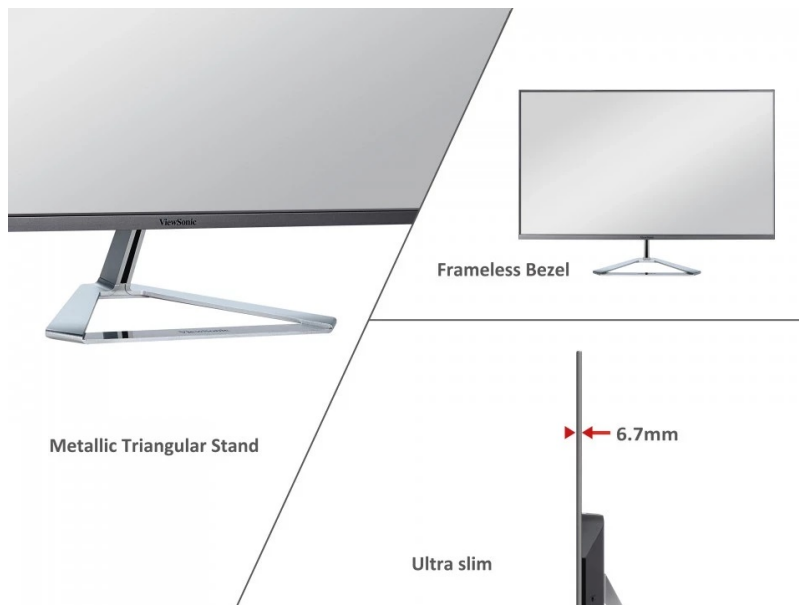

LED monitor ViewSonic VX3276-MHD-3 ve stylovém designu a tenkém provedení, který vám zprostředkuje obraz na ploše **31.5"** a doplní vaše pracovní nebo multimediální PC centrum. **Technologie SuperClear IPS** podporuje pestré barvy a široké pozorovací úhly pro komfortní sledování obsahu ze stran.

ViewSonic VX3276-MHD-3

LED monitor s úhlopříčkou **31,5"** a Full HD rozlišením 1920 x 1080 obrazových bodů. Disponuje jasem **250 cd/m²** a dobou odezvy **4 ms**. Kontrastní poměr činí **1200:1**. Použitím technologie **IPS** je dosaženo širokých pozorovacích úhlů **178° horizontálně i vertikálně**. O zvuk se starají **stereo reproduktory** s celkovým výkonem **4 W**. Monitor je vybaven **VESA** uchycením.

Součástí balení je HDMI kabel.

ZÁKLADNÍ SPECIFIKACE

Typ panelu: IPS

Úhlopříčka: 31,5"

Poměr stran: 16:9

Rozlišení: 1920 x 1080

Kontrastní poměr: 1200:1

Doba odezvy: 4 ms

Rozhraní: 1x HDMI, 1x VGA, 1x DisplayPort, 1x audio vstup, 1x sluchátkový výstup

Barva: stříbrná - černá