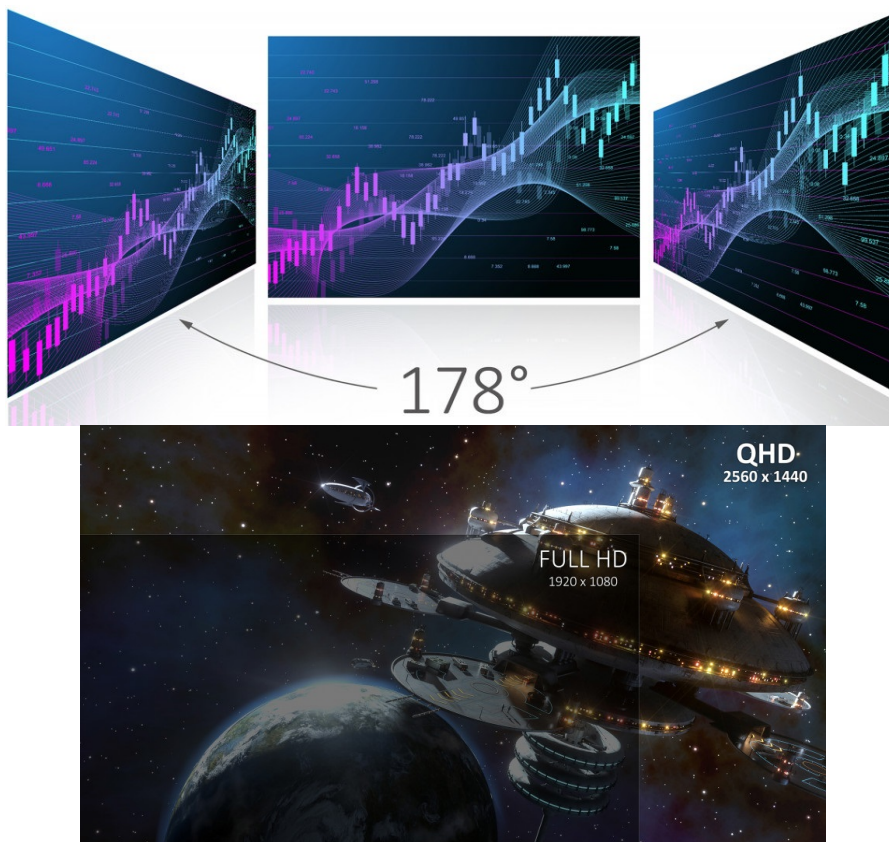

Velká **32palcová plocha**, QHD rozlišení, SuperClear IPS displej a spousta dalšího je ukryto do prémiového designu **monitoru ViewSonic VX3276-2K-MHD-2**. Elegantní provedení s tenkými rámečky a štíhlým profilem se dokonale sladí s kancelářským stolem i moderní domácností.

Na displeji s **vysokým QHD rozlišením** si dopřejete detailní obraz s bohatými barvami z každého úhlu, ze všech stran díky **SuperClear IPS technologii**. Flexibilní konektivita v podobě **DisplayPortu, mini DisplayPortu a dvojice HDMI** podpoří vaši všestrannou pracovní činnost a nasazení. Integrované **reproduktory** poskytují plnohodnotné ozvučení a optimálně doplní sledování filmů, videí a umožní poslech hudby.

ViewSonic VX3276-2K-MHD-2

LED monitor s úhlopříčkou **32"** nabízí rozlišení **2560 × 1440** obrazových bodů s poměrem stran **16 : 9**. Nabízí jas **250**

cd/m², kontrastní poměr **1 200 : 1** a dobu odezvy **4 ms**. Použitím technologie **IPS** je dosaženo širokých pozorovacích úhlů **178° horizontálně i vertikálně**. Monitor disponuje speciálním režimem **Blue Light Filter**, který šetří vaše oči tím, že redukuje vyzařování modrého světla. Potěší také **stereo reproduktory** s celkovým výkonem 4 W.

Součástí balení je HDMI kabel.

ZÁKLADNÍ SPECIFIKACE

Typ panelu: IPS

Úhlopříčka: 32"

Poměr stran: 16 : 9

Rozlišení: 2560 × 1440 px

Kontrastní poměr: 1 200 : 1

Doba odezvy: 4 ms