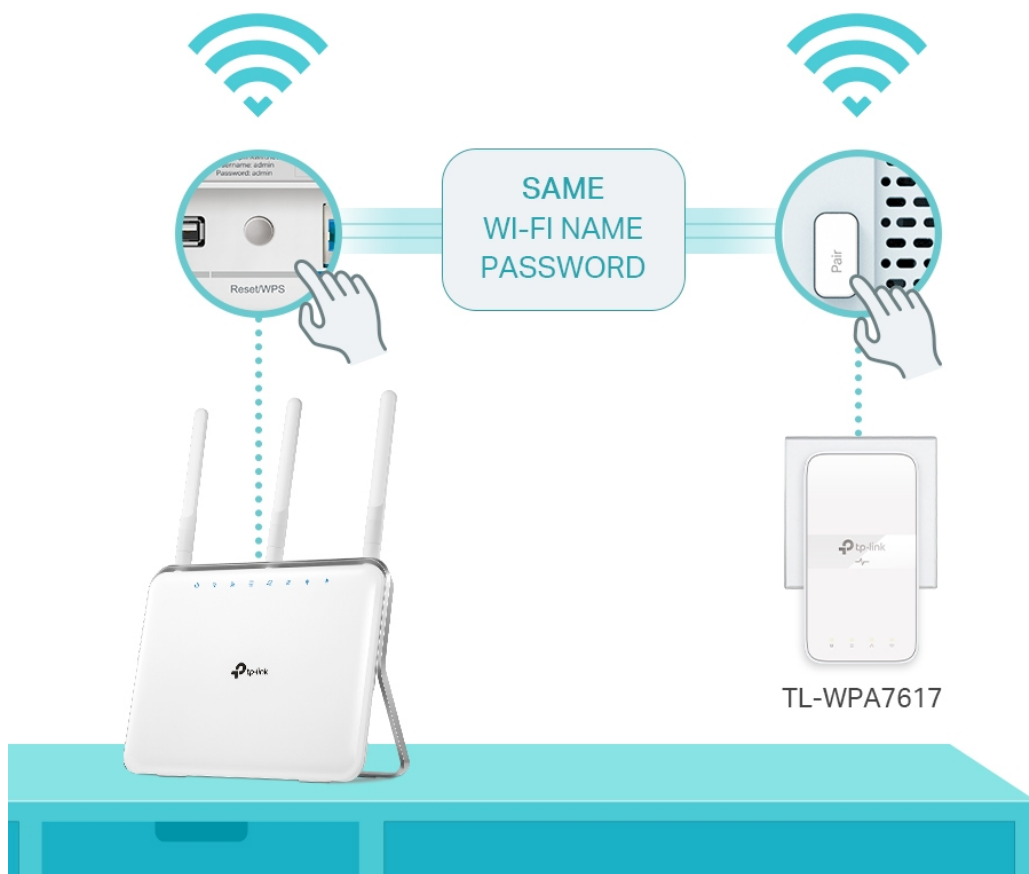

TP-LINK TL-WPA7617 KIT

Cena celkem:	1 865 Kč (bez DPH: 1 541 Kč)
Běžná cena:	2 051 Kč
Ušetříte:	186 Kč
Kód zboží:	NJPTPL0022
Part No.:	TL-WPA7617 KIT
Záruka:	36 měs.
Stav:	Nové zboží

Popis

TP-Link TL-WPA7617 KIT

Sada **HomePlug AV2 rozšíří** vaše **internetové připojení** do každé místnosti domu pomocí stávající **elektrické sítě**. Nabídne vysokorychlostní připojení k internetu v celém domě či velkém bytě, a to jak pomocí kabelového připojení **LAN**, tak bezdrátového připojení **Wi-Fi 802.11a/b/g/n/ac** s dosahem až 300 m. Můžete vytvořit dvoupásmovou Wi-Fi síť (souběžná rychlost přenosu dat **300 Mb/s** v pásmu 2,4 GHz a **867 Mb/s** v pásmu 5 GHz) s větší šířkou pásma a menším rušením. Díky tomu bude výkon vaší **Powerline** sítě maximální. Sada je vybavena tlačítkem **klonování Wi-Fi** pro velké rozšíření dosahu, což znamená, že může automaticky zkopírovat identifikátor SSID a heslo vašeho směrovače. Tímto způsobem adaptér **zjednodušuje konfiguraci** Wi-Fi a umožňuje bezproblémový roaming v rámci domácí sítě.

- **Standard HomePlug AV2** - poskytuje ultra rychlé přenosy dat přes elektrické vedení až 1 000 Mbit/s
- **Dvoupásmová síť Wi-Fi AC1200** - zařízení rozšíří ultra rychlou dvoupásmovou Wi-Fi síť s rychlostí až 867 Mbit/s v pásmu 5 GHz a až 300 Mbit/s v pásmu 2,4 GHz.
- **Konfigurace Wi-Fi jedním dotykem** - jedním stisknutím tlačítka Wi-Fi zkopírujete název a heslo sítě ze svého routeru. Jakékoli změny nastavení se automaticky aplikují na celou síť Powerline.
- **Automatická synchronizace Wi-Fi** - stisknutím tlačítka párování přidejte další opakovací signál do sítě Powerline a jednotně synchronizujte parametry a nastavení.
- **Dodatečná elektrická zásuvka** - elektrický proud ze zásuvky můžete využít k napájení dalších zařízení díky integrované zásuvce.
- **Gigabitový port** - nabízí přístup k zabezpečené kabelové síti stolním počítačům, NAS, chytrým televizím nebo herním konzolám.