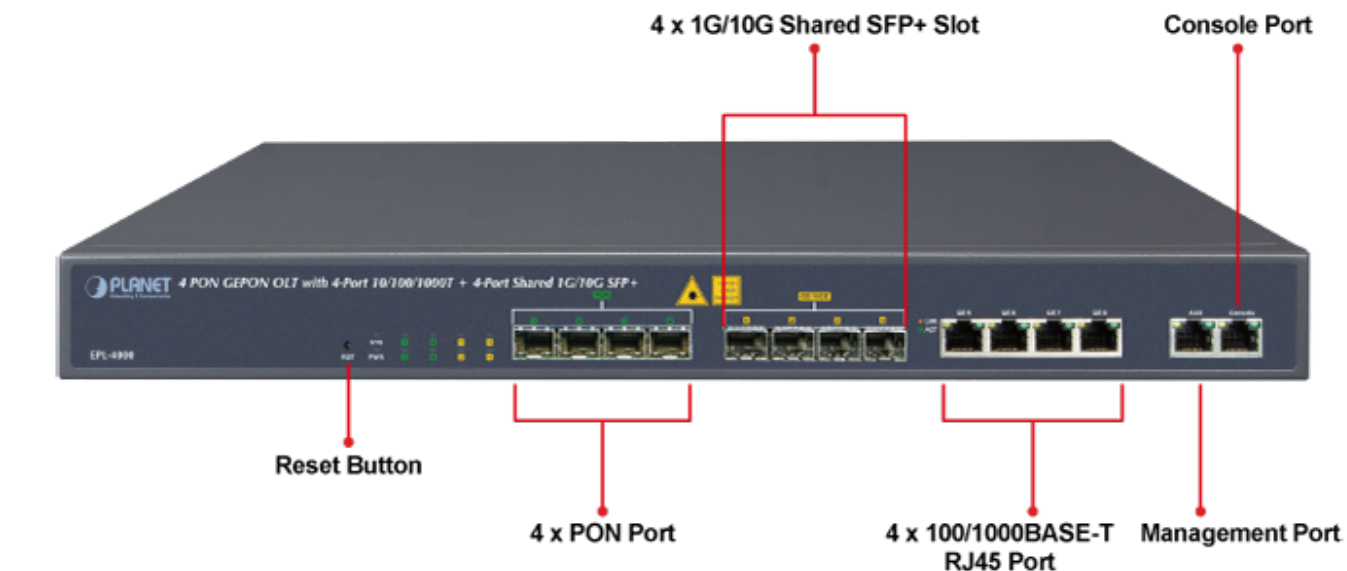

PLANET EPL-4000

Cena celkem:	23 725 Kč (bez DPH: 19 607 Kč)
Běžná cena:	26 098 Kč
Ušetříte:	2 373 Kč
Kód zboží:	NETPLA2349
Part No.:	EPL-4000
Záruka:	26 měs.
Stav:	Nové zboží

Popis

PLANET EPL-4000

GEAPON OLT (Optical Line Terminal) **centrální jednotka pro výstavbu GEAPON sítě**. Zařízení poskytuje vysoce efektivní řešení, pohodlnou správu, vysokou šířku pásma (1,25 Gbps pro upstream i downstream), pokrytí na velké vzdálenosti (až 20 km mezi uzly) a flexibilitu. Jedná se o spolehlivou a nákladově efektivní přístupovou technologii pro aplikace služeb "triple-play".

4x GEAPON port (1,25 Gbps v každém směru, Optical Split Ratio 1:64, dosah až 20 km, TX: 1490 nm, RX: 1310 nm, SC/PC, 9/125 μm, SM), **4x 1/10G Base-X SFP+**, **4x 100/1000Base-T RJ-45**, 2x RJ-45 (management + konzole), podpora VLAN, Link Aggregation, Spanning Tree Protocol, IGMP Snooping, ACL, QoS, dynamického přidělování šířky pásma (DBA), L3 a EMS Utility.

ZÁKLADNÍ SPECIFIKACE

Porty: 4x GEAPON, 4x 1/10G Base-X SFP+, 4x 100/1000 Base-T RJ-45, 2x RJ-45 (management + konzole)

Napájení: interní zdroj, AC 100-240 V, příkon do 30 W

Provozní teplota: -10 až +55 °C

Rozměry: 442 x 200 x 43 mm

Hmotnost: 2,82 kg

Fiber To The Home (FTTH) Application

IP Surveillance System Application for Campus