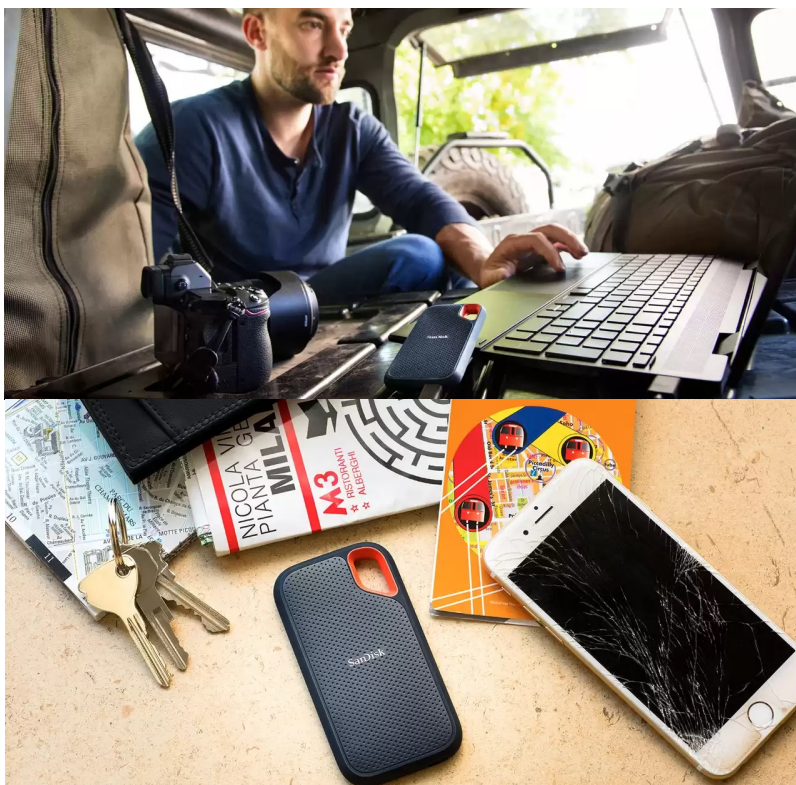

SANDISK EXTREME PORTABLE V2 1TB

Cena celkem:	6 699 Kč (bez DPH: 5 537 Kč)
Běžná cena:	7 369 Kč
Ušetříte:	670 Kč
Kód zboží:	SSDSAN1045
Part No.:	SDSSDE61-1T00-G25
Záruka:	36 měs.
Stav:	Nové zboží

Popis**SanDisk Extreme Portable V2 - pro život i data v pohybu**

Externí SSD disk SanDisk Extreme Portable V2 je ideální volbou pro všechny, kteří preferují život v pohybu a svá data chtějí mít vždy po ruce. Vynikají dokonalým spojením odolnosti a vysoké přenosové rychlosti dat. **Úložiště s kapacitou 1 TB** představuje obří kapacitu pro vaše data, tvůrčí činnost a další projekty nebo multimediální obsah.

Tento rychlík **SanDisk Extreme Portable V2** se chlubí i precizně odvedenou **konstrukcí a silikonovým pouzdem**, což zajišťuje pevnost a odolnost proti pádu z výšky až 2 metry a krytí **IP55** poskytuje **ochranu vůči vodě a prachu**. O poškození při přenášení, fotografování a jiných aktivitách v terénu nemusíte mít strach z poškození. Na cestách můžete disk **SanDisk Extreme Portable V2** také připevnit k opasku nebo batohu pomocí poutka. Uložená data budou v bezpečí také díky heslu s **256bitovým AES šifrováním**.

SanDisk Extreme Portable V2 1 TB

Externí SSD disk s kapacitou **1 TB** a rychlostí čtení **až 1050 MB/s** je ideálním vysokorychlostním úložištěm pro snímky, videa a zvukové soubory s vysokým rozlišením. Disk je odolný vůči nárazům, vibracím a díky krytí **IP55** také proti prachu či rozlití vody. Disk je možné zabezpečit **heslem s 256bitovým AES šifrováním**. Připojení je realizováno skrze rozhraní **USB-C 3.2 Gen2**.