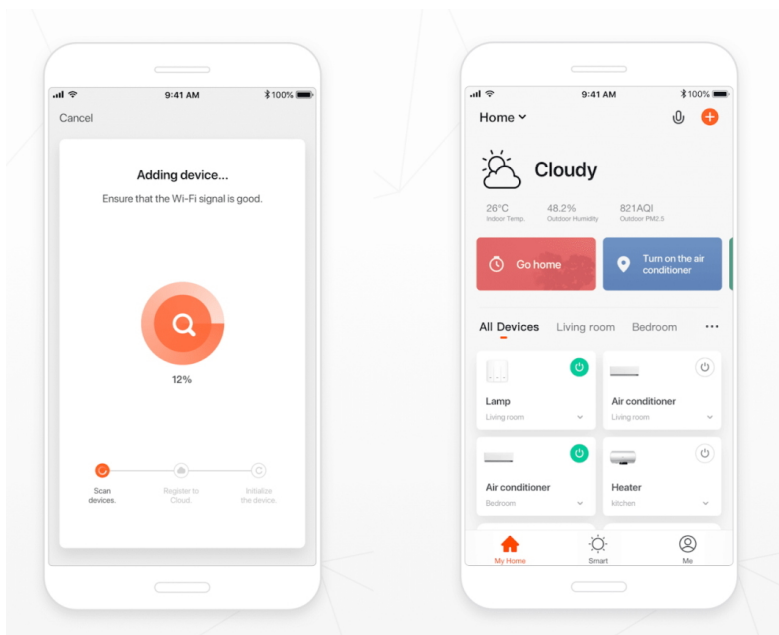

IMMAX NEO PLANO 35W 120X10CM

Cena celkem:	3 147 Kč
	(bez DPH: 2 600 Kč)
Běžná cena:	3 461 Kč
Ušetříte:	315 Kč
Kód zboží:	OSVIMM1148
Part No.:	07125L-120
Záruka:	36 měs.
Stav:	Nové zboží

Popis**IMMAX NEO PLANO 35 W**

Inteligentní přisazené světlo vyniká jednoduchým designem a je přímo stvořené pro dlouhé chodby. Světlo lze propojit s chytrou bránou **IMMAX NEO** a ovládat tak celou síť domácích světelných zdrojů skrze dálkový ovladač či aplikaci v mobilním telefonu. Komunikuje na bezdrátovém protokolu **Zigbee 3.0**, je plně kompatibilní se systémem Philips HUE a **podporuje hlasové asistenty** Amazon Alexa, Google Assistant a Apple Siri.

**ZÁKLADNÍ SPECIFIKACE****Příkon:** 35 W**Světelný tok:** 2450 lm**Barevná teplota:** 2700 - 6500 K**Index podání barev:** >86**Stmívání:** ano

Minimální životnost: 50000 hodin

Materiál: kov + plast

Vstupní napětí: AC 100 - 240 V

Rozměry: 1200 x 100 x 65 mm

Barva: bílá

TuyaSmart:

[Aplikace pro Android](#)

[Aplikace pro iOS](#)
