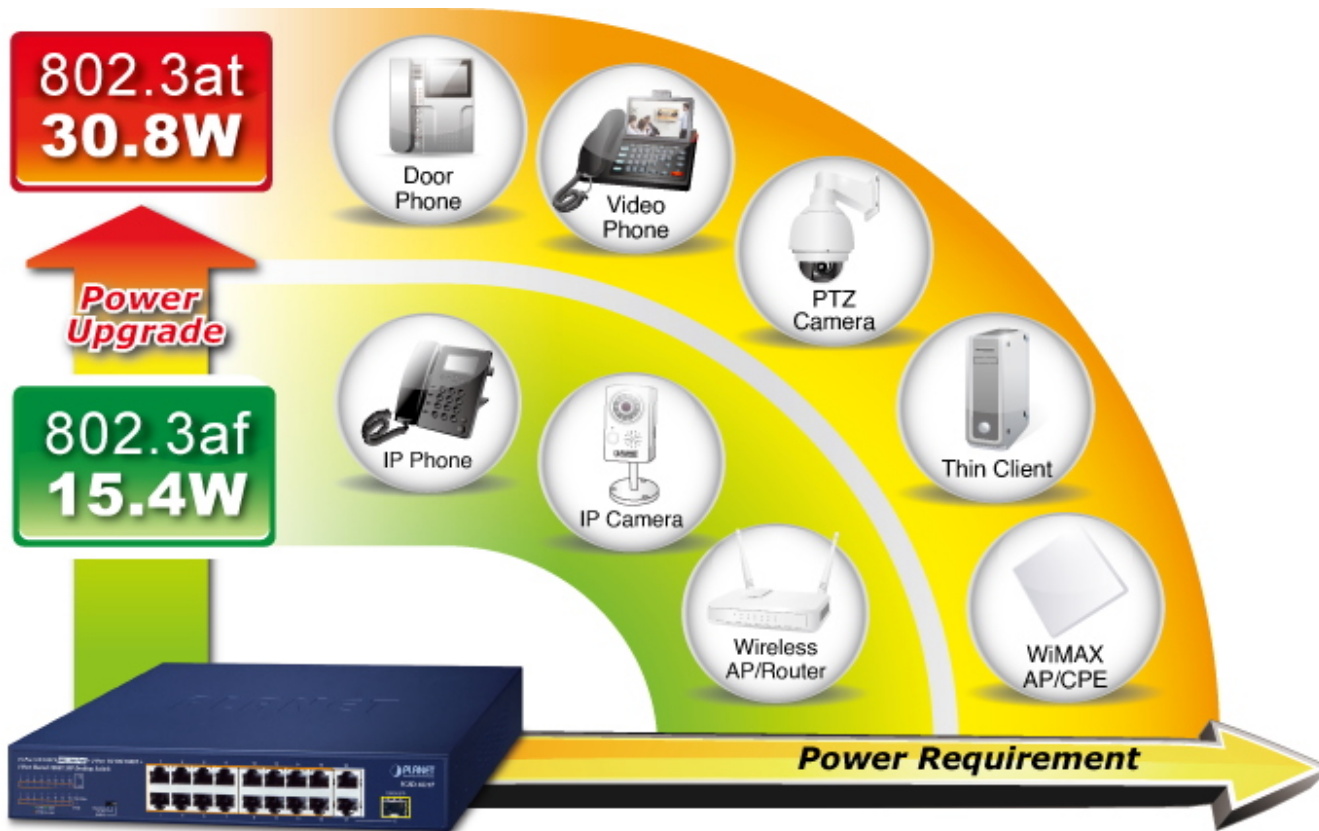

PoE+ přepínač, **2x 10/100/1000 Base-T RJ-45**, **16x 10/100 Base-TX RJ-45** s injektory **802.3af/at**, **1x SFP** slot 1000 Base-SX/LX/BX (sdílený s portem 17), napájecí PoE výkon až **185 W**.

LED indikace využití PoE portů, **DIP switch** pro přepnutí **Standard/VLAN/Extend** módu, mechanismy pro úsporu příkonu podle IEEE 802.3az.

Přepínač s PoE+ (Power over Ethernet) porty pro centralizované napájení zařízení po ethernetu jako jsou IP kamery, Wi-Fi prvky nebo VOIP telefony a s možností napojení do infrastruktury pomocí dvou Gigabit RJ-45 uplink portů nebo optického SFP portu.

Zařízení je svým provedením vhodné jak pro instalaci do domácích nebo kancelářských prostorů, tak pro aplikace v lokálních rozvaděčích.

Výstupní výkon PoE portů je regulován v závislosti na příkonu napájených zařízení mechanismy EEE (Energy-Efficient Ethernet) podle IEEE 802.3az.

Hmotnost: 1,8 kg

PoE funkce:

Celkový napájecí výkon: 185 W, IEEE 802.3af, IEEE 802.3at

Počet injektorů: 16x až 32 W

Typ napájení: End-span

Pokročilé funkce:

1. ochrana (obvodu) proti rušení mezi porty
2. automatická detekce napájeného zařízení
3. podpora funkce PD alive