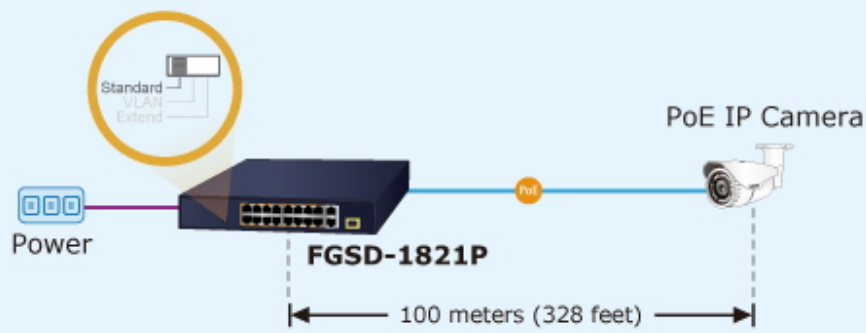

Switch disponuje manuálním přepínačem režimů:

- **Standard** - switch napájí zařízení na vzdálenost max. 100 m.
- **VLAN** - porty jsou logicky odděleny jeden od druhého, v tomto režimu lze předejít nechtěným multicast a broadcast bouřím.
- **Extend** - switch napájí zařízení až na 250 m se sníženou propustností 10 Mb/s na port.

Hmotnost: 1,8 kg

PoE funkce:

Celkový napájecí výkon: 185 W, IEEE 802.3af, IEEE 802.3at

Počet injektorů: 16x až 32 W

Typ napájení: End-span

Pokročilé funkce:

1. ochrana (obvodu) proti rušení mezi porty
2. automatická detekce napájeného zařízení
3. podpora funkce PD alive

Standard Mode (default)

— PoE — 100BASE-TX UTP with PoE

VLAN Isolation Mode

Extend Mode

16 PoE IP Cameras