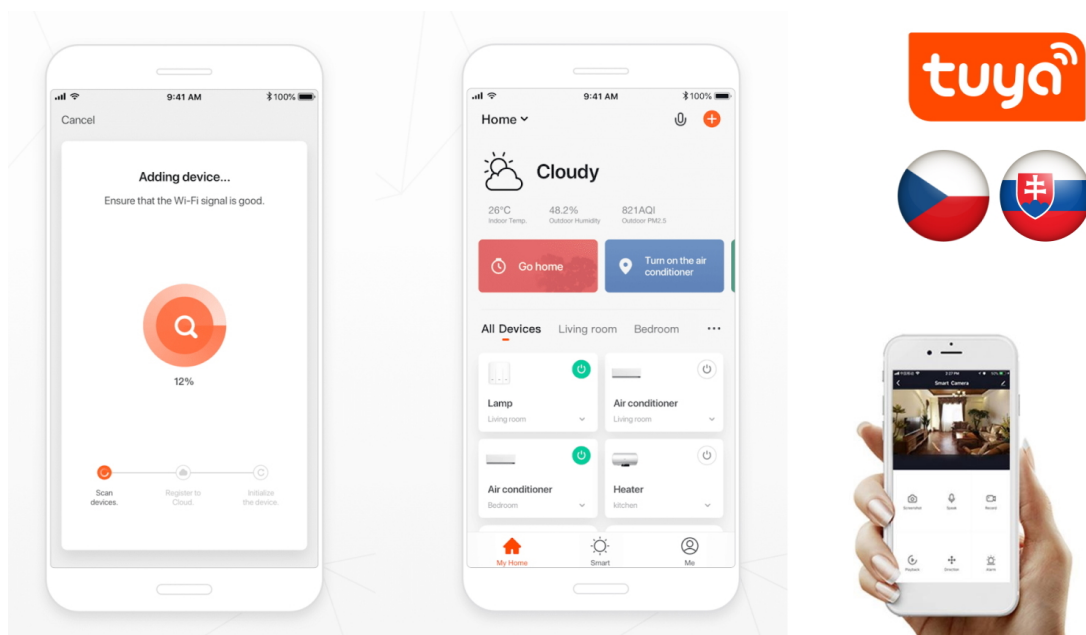

IMMAX NEO E14 6W RGB+CCT

Cena celkem:	189 Kč
	(bez DPH: 156 Kč)
Běžná cena:	208 Kč
Ušetříte:	19 Kč
Kód zboží:	OSVIMM1156
Part No.:	07716L
Záruka:	24 měs.
Stav:	Nové zboží

Popis

IMMAX NEO E14 6 W RGB+CCT

Chytrá, **stmívatelná**, barevná LED žárovka umožňuje **nastavení barvy a jasu** světla dle aktuální potřeby. Kromě **RGB** barevné škály je možné měnit také teplotu světla od teplé až po studenou bílou. Žárovka je založena na bezpečné a spolehlivé bezdrátové komunikaci **Wi-Fi**. Samozřejmostí je kompatibilita se systémy iOS či Android a hlasovým ovládáním přes Amazon Alexu, Google Assistant nebo Apple Siri.

ZÁKLADNÍ SPECIFIKACE

Patice: E14

Příkon: 6 W

Svítilivost: 470 lm (odpovídá klasické žárovce s výkonem 40 W)

Barva světla: RGB + teplá-studená bílá

Barevná teplota: 2700-6500 K

Stmívání: ano

Životnost: 25000 hodin

Vstupní napětí: 230 V AC

Úhel světelného paprsku: 200°

Barva: bílá