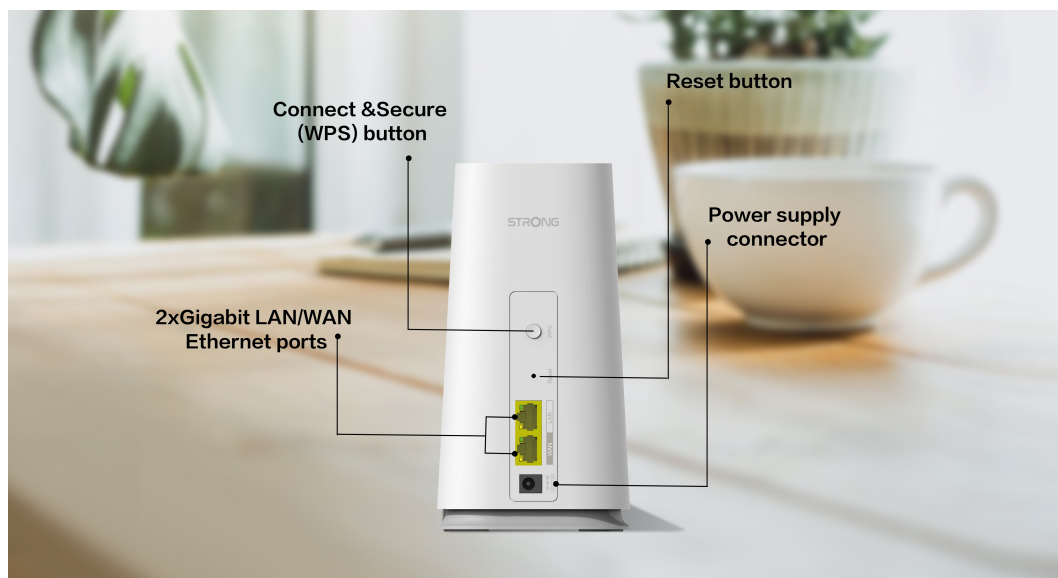

STRONG ATRIA WI-FI MESH HOME KIT 2100

Cena celkem:	1 948 Kč
	(bez DPH: 1 610 Kč)
Běžná cena:	2 143 Kč
Ušetříte:	195 Kč
Kód zboží:	NETSRG1028
Part No.:	MESHKIT2100
Záruka:	48 měs.
Stav:	Nové zboží

Popis

Strong ATRIA Wi-Fi Mesh Home Kit 2100

Sada Wi-Fi Mesh Home Kit 2100 využívá systém dvojice **dvoupásmových jednotek** (2,4 + 5 GHz) k dosažení bezproblémového celoplošného Wi-Fi pokrytí a **eliminaci slabé oblasti signálu**. Díky pokročilé **technologii Mesh** spolupracují jednotky na vytvoření jednotné sítě s jediným názvem sítě. Home Kit 2100 poskytuje rychlé a stabilní spojení rychlostí **až 2100 Mb/s** a spolupracuje s jakýmkoli standardním modemem nebo routerem. Tento systém je ideální pro pokrytí bezdrátovým signálem celé domácnosti (součástí balení jsou 2 jednotky).

Díky **inteligentnímu roamingu** se zařízení automaticky přepínají mezi jednotkami a poskytují tak stále silný signál v rámci jimi pokrývaného prostoru. Dvojice zařízení pokrývá Wi-Fi signálem plochu **až 200 m²** a pokud to nestačí, můžete přidat **až 4 další jednotky Home 2100 Add-on** pro pokrytí až 600 m².

ZÁKLADNÍ SPECIFIKACE

Standard: IEEE 802.11a/b/g/n/ac

Rychlost datového přenosu: 2,4 GHz - 300 Mbit/s, 5 GHz - 1733 Mbit/s

Anténa: 6x interní anténa

Porty: 1x Gigabit RJ-45 LAN, 1x Gigabit RJ-45 WAN

Frekvenční pásmo: 2,4 GHz, 5 GHz

Zabezpečení: WPA3, WPA2-Enterprise, WPA2-Personal, WPA-Enterprise, WPA-Personal

Podpora PoE: ne