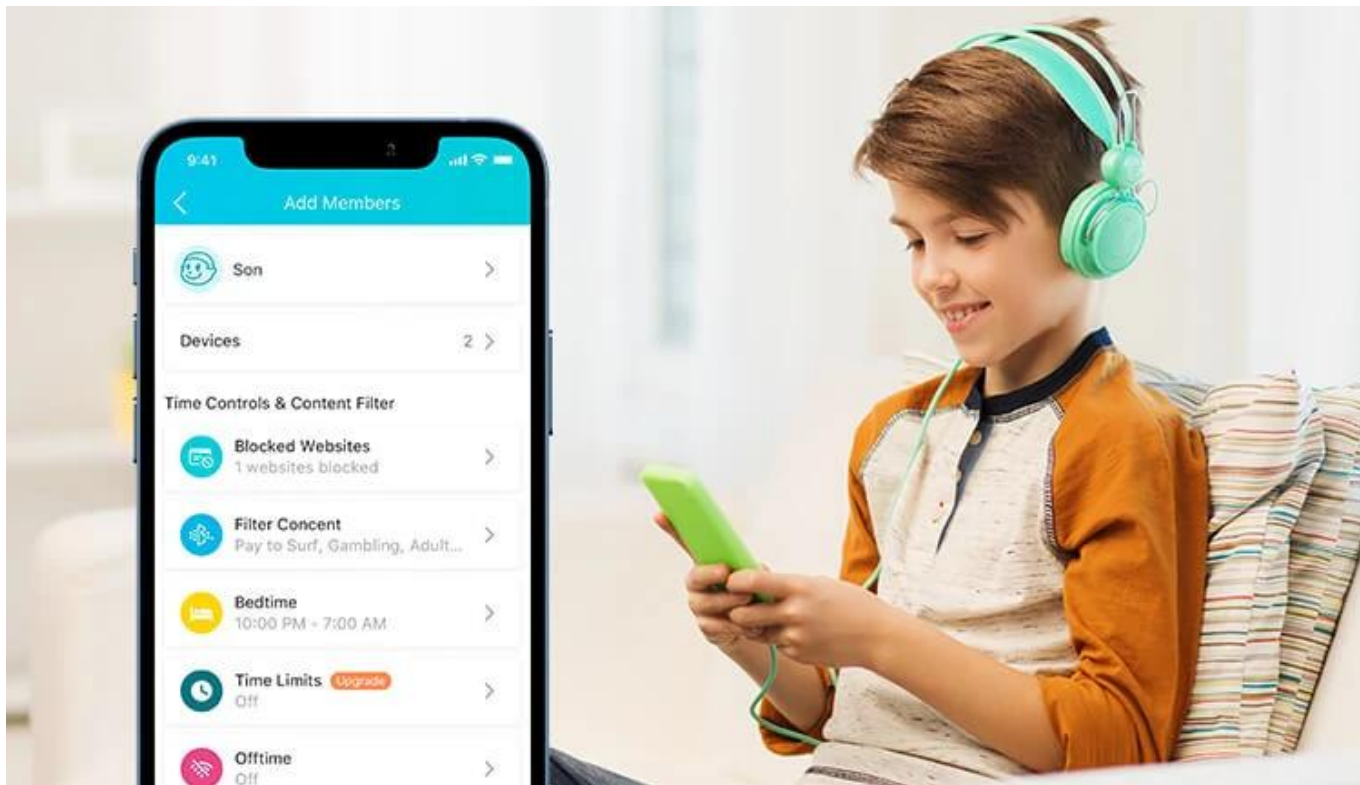

Pokročilé funkce pro ochranu dětí a správu přístupu k internetu