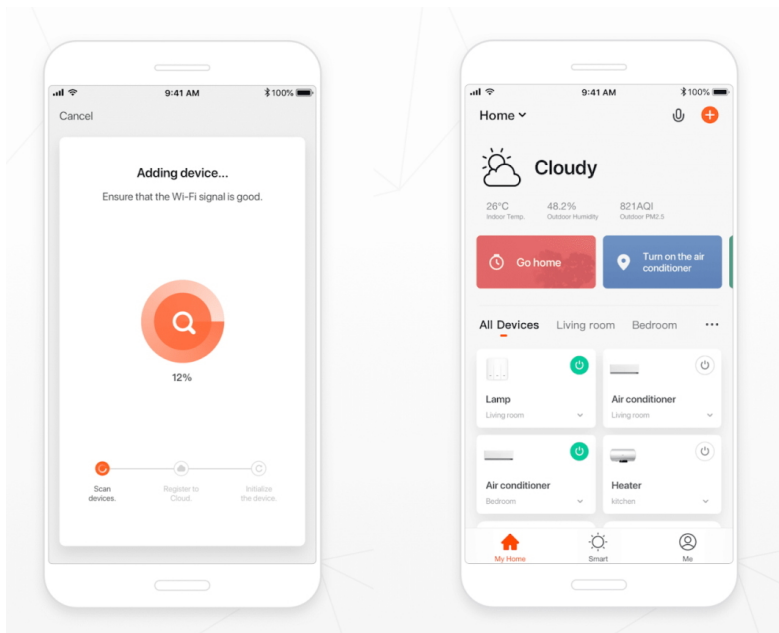

IMMAX NEO DIAMANTE 60W 80CM ČERNÉ

Cena celkem:	8 118 Kč
	(bez DPH: 6 709 Kč)
Běžná cena:	8 929 Kč
Ušetříte:	812 Kč
Kód zboží:	OSVIMM1164
Part No.:	07130-B80
Záruka:	36 měs.
Stav:	Nové zboží

Popis

IMMAX NEO DIAMANTE 60 W 80 cm

Inteligentní stropní světlo na první pohled zaujme propracovaným designem s lomenými hranami ve tvaru diamantu. Do každého interiéru vnese luxus, avšak při zachování jednoduchosti a střídmosti. Svítidlo lze propojit s chytrou bránou **IMMAX NEO PRO** a ovládat tak celou síť domácích světelných zdrojů skrze dálkový ovladač či aplikaci v mobilním telefonu. Komunikuje na bezdrátovém protokolu **Zigbee 3.0**, je plně kompatibilní se systémem Philips HUE a **podporuje hlasové asistenty** Amazon Alexa, Google Assistant a Apple Siri.

ZÁKLADNÍ SPECIFIKACE

Příkon: 60 W

Světelný tok: 4450 lm

Barevná teplota: 3000 - 6000 K

Index podání barev: >86

Stmívání: ano