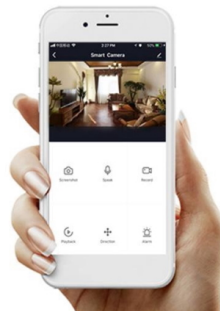

IMMAX NEO DIAMANTE 31W 40CM ZLATÉ

Cena celkem:	4 059 Kč
	(bez DPH: 3 355 Kč)
Běžná cena:	4 465 Kč
Ušetříte:	406 Kč
Kód zboží:	OSVIMM1167
Part No.:	07132-G40
Záruka:	36 měs.
Stav:	Nové zboží

Popis

IMMAX NEO DIAMANTE 31 W 40 cm

Inteligentní stropní světlo na první pohled zaujme propracovaným designem s lomenými hranami ve tvaru diamantu. Do každého interiéru vnese luxus, avšak při zachování jednoduchosti a střídmosti. Svítidlo lze propojit s chytrou bránou **IMMAX NEO PRO** a ovládat tak celou síť domácích světelných zdrojů skrze dálkový ovladač či aplikaci v mobilním telefonu. Komunikuje na bezdrátovém protokolu **Zigbee 3.0**, je plně kompatibilní se systémem Philips HUE a **podporuje hlasové asistenty** Amazon Alexa, Google Assistant a Apple Siri.

ZÁKLADNÍ SPECIFIKACE

Příkon: 31 W

Světelný tok: 1850 lm

Barevná teplota: 3000–6000 K

Index podání barev: >86

Stmívání: ano

Minimální životnost: 50000 hodin

Materiál: kov + plast

Vstupní napětí: AC 100–240 V

Rozměry: 400 × 400 × 100 mm