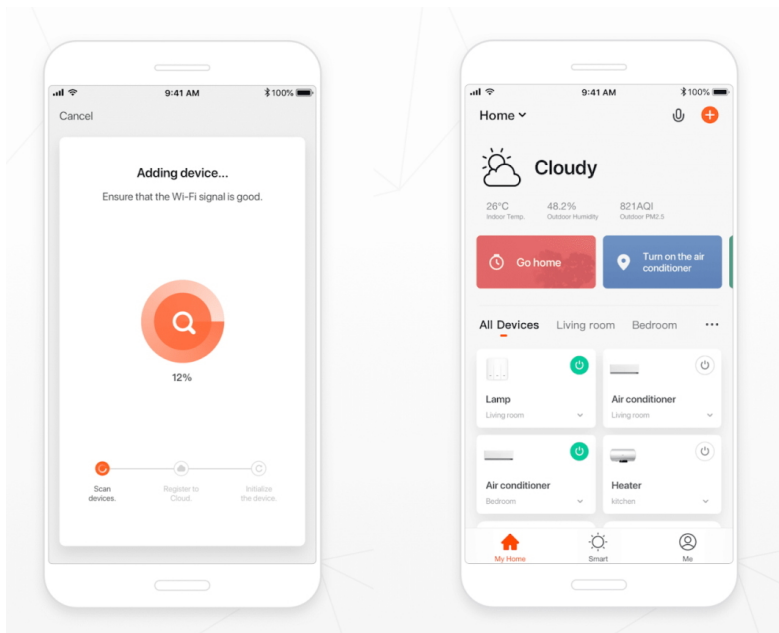

IMMAX NEO DIAMANTE 31W 40CM ZLATÉ

Cena celkem:	4 059 Kč
	(bez DPH: 3 355 Kč)
Běžná cena:	4 465 Kč
Ušetříte:	406 Kč
Kód zboží:	OSVIMM1167
Part No.:	07132-G40
Záruka:	36 měs.
Stav:	Nové zboží

Popis

IMMAX NEO DIAMANTE 31 W 40 cm

Inteligentní stropní světlo na první pohled zaujme propracovaným designem s lomenými hranami ve tvaru diamantu. Do každého interiéru vnese luxus, avšak při zachování jednoduchosti a střídmosti. Svítidlo lze propojit s chytrou bránou **IMMAX NEO PRO** a ovládat tak celou síť domácích světelných zdrojů skrze dálkový ovladač či aplikaci v mobilním telefonu. Komunikuje na bezdrátovém protokolu **Zigbee 3.0**, je plně kompatibilní se systémem Philips HUE a **podporuje hlasové asistenty** Amazon Alexa, Google Assistant a Apple Siri.

ZÁKLADNÍ SPECIFIKACE

Příkon: 31 W

Světelný tok: 1850 lm

Barevná teplota: 3000–6000 K

Index podání barev: >86

Stmívání: ano

Minimální životnost: 50000 hodin

Materiál: kov + plast

Vstupní napětí: AC 100–240 V

Rozměry: 400 × 400 × 100 mm