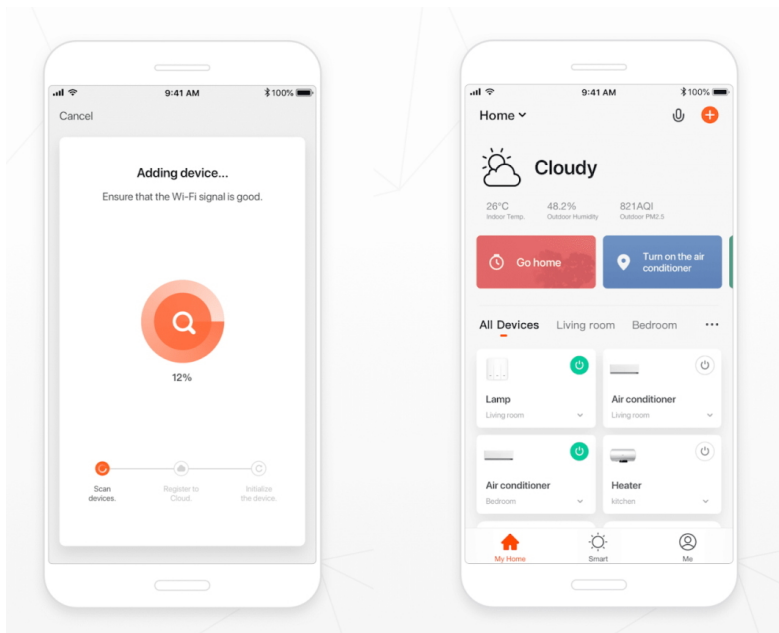

IMMAX NEO DIAMANTE 60W 80CM ZLATÉ

Cena celkem:	6 088 Kč
	(bez DPH: 5 032 Kč)
Běžná cena:	6 697 Kč
Ušetříte:	609 Kč
Kód zboží:	OSVIMM1169
Part No.:	07132-G80
Záruka:	36 měs.
Stav:	Nové zboží

Popis

IMMAX NEO DIAMANTE 60 W 80 cm

Inteligentní stropní světlo na první pohled zaujme propracovaným designem s lomenými hranami ve tvaru diamantu. Do každého interiéru vnese luxus, avšak při zachování jednoduchosti a střídmosti. Svítidlo lze propojit s chytrou bránou **IMMAX NEO PRO** a ovládat tak celou síť domácích světelných zdrojů skrze dálkový ovladač či aplikaci v mobilním telefonu. Komunikuje na bezdrátovém protokolu **Zigbee 3.0**, je plně kompatibilní se systémem Philips HUE a **podporuje hlasové asistenty** Amazon Alexa, Google Assistant a Apple Siri.

ZÁKLADNÍ SPECIFIKACE

Příkon: 60 W

Světelný tok: 4450 lm

Barevná teplota: 3000–6000 K

Index podání barev: >86

Stmívání: ano

Minimální životnost: 50000 hodin

Materiál: kov + plast

Vstupní napětí: AC 100–240 V

Rozměry: 800 × 800 × 100 mm