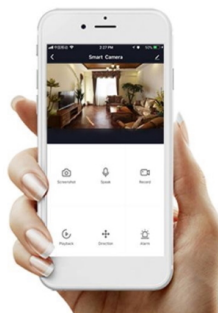

IMMAX NEO LITE AREAS 24W 40CM ČERNÉ

Cena celkem:	1 320 Kč
	(bez DPH: 1 091 Kč)
Běžná cena:	1 452 Kč
Ušetříte:	132 Kč
Kód zboží:	OSVIMM1182
Part No.:	07148-B40
Záruka:	24 měs.
Stav:	Nové zboží

Popis

IMMAX NEO LITE AREAS 24 W

Inteligentní LED stropní svítidlo z kolekce IMMAX NEO LITE v elegantním provedení s boční linkou pro jemné rozptýlení světla do stran. Aplikace IMMAX NEO PRO, fungující na globální platformě TUYA, umožní pohodlné vzdálené ovládání celé sítě domácích světelných zdrojů. Je kompatibilní s iOS, Android, Samsung SmartThings, Amazon Alexa, Apple Siri zkratky a Google Assistant. Součástí balení je dálkový ovladač.

ZÁKLADNÍ SPECIFIKACE

Příkon: 24 W

Světelný tok: 1680 lm

Barevná teplota: 2700–6500 K

Index podání barev: >80

Stmívání: ano

Minimální životnost: 50000 hodin

Materiál: kov + plast

Vstupní napětí: AC 220 V

Rozměry: 400 × 400 × 75 mm

Barva: černá