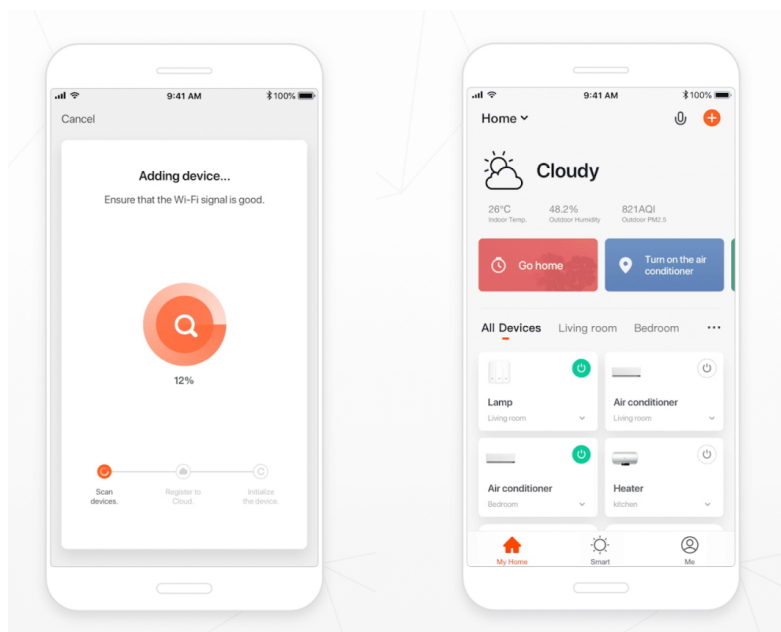

Kód zboží: DAZIMM1014

Part No.: 07732B

Záruka: 24 měs.

Stav: Nové zboží

Popis

IMMAX NEO Smart termostatická hlavice 2 ks + SMART BRIDGE PRO v2

Programovatelná termostatická hlavice na radiátory umožňuje **komfortní řízení topení s úsporou energie** odkudkoliv na světě pomocí mobilní aplikace **IMMAX NEO PRO** na platformě TUYA. K dispozici je samozřejmě také možnost lokálního ovládání tlačítky na těle hlavice. Termostat nabízí týdenní program, s možností volby mezi 5+2, 6+1 a 7 dnů x 6 režimů teploty a času, speciální funkce typu **prázdninový režim či funkce otevřeného okna** a také funkci zámku, která omezuje ovládání přímo z hlavice (vhodné jako dětský zámek nebo do pronajímaných nemovitostí). Naprogramované časové funkce jsou uloženy v hlavici a **fungují i při výpadku internetu**.

Smart Bridge Pro je srdcem chytrého systému Immax NEO, komunikuje přes technologii **Wi-Fi 2,4 GHz** a protokol **ZigBee 3.0**, který je kompatibilní s **iOS, Android, Amazon Alexa, Google Assistant, Philips HUE**. S tímto zařízením můžete ovládat všechny dostupné funkce vašeho chytrého osvětlení, jako je proměnlivá intenzita světla, tepelné zabarvení nebo třeba nastavení časových režimů osvětlení v různých částech domova.

Sada obsahuje 2x termostatickou hlavici a 1x smart BRIDGE PRO v2.

Upozornění:

Všechna Zigbee zařízení potřebují pro ovládání NEO BRIDGE PRO Smart Zigbee 3.0 v2. Termostatická hlavice neovládá kotel.