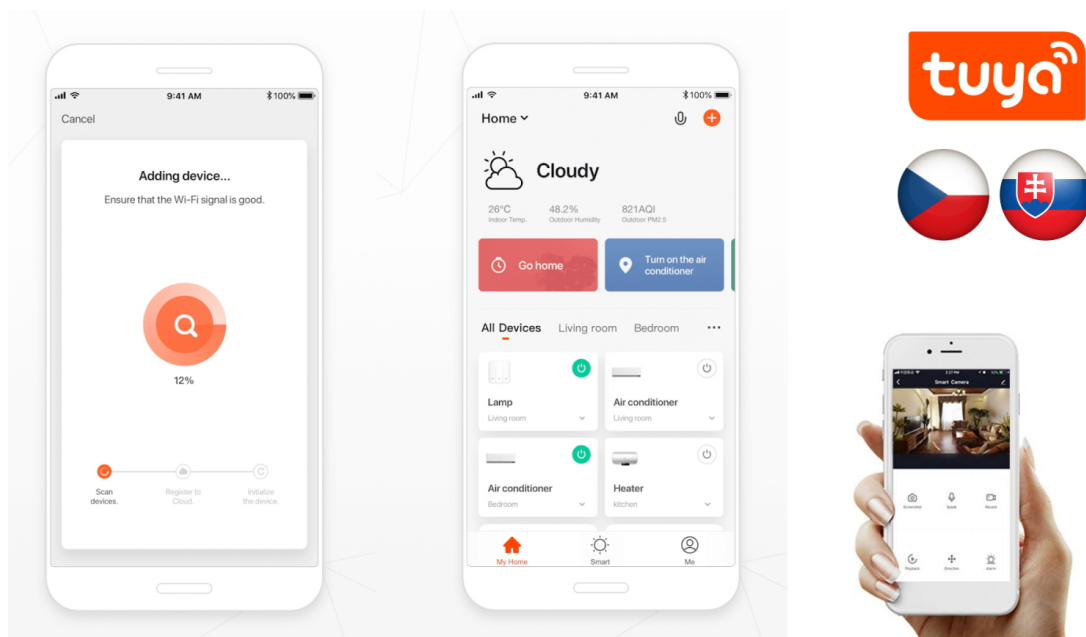

IMMAX NEO SMART TERMOSTATICKÁ HLAVICE

Cena celkem:	1 125 Kč (bez DPH: 929 Kč)
Běžná cena:	1 237 Kč
Ušetříte:	112 Kč
Kód zboží:	DAZIMM1016
Part No.:	07732L
Záruka:	24 měs.
Stav:	Nové zboží

Popis

IMMAX NEO Smart termostatická hlavice

Programovatelná termostatická hlavice na radiátory umožňuje **komfortní řízení topení s úsporou energie** odkudkoliv na světě pomocí mobilní aplikace **IMMAX NEO PRO** na platformě TUYA. K dispozici je samozřejmě také možnost lokálního ovládání tlačítky na těle hlavice. Termostat nabízí týdenní program, s možností volby mezi 5+2, 6+1 a 7 dnů x 6 režimů teploty a času, speciální funkce typu **prázdninový režim či funkce otevřeného okna** a také funkci zámku, která omezuje ovládání přímo z hlavice (vhodné jako dětský zámek nebo do pronajímaných nemovitostí). Naprogramované časové funkce jsou uloženy v hlavici a **fungují i při výpadku internetu**.

Upozornění:

Všechna Zigbee zařízení potřebují pro ovládání NEO BRIDGE PRO Smart Zigbee 3.0 v2.
Termostatická hlavice neovládá kotel.

ZÁKLADNÍ SPECIFIKACE

Kompatibilní s ventily: RA, RAV, RAVL

Rozměr ventilu: M30×1,5

Napájení: 3 V (2× 1,5 V / AA)

Přesnost: ± 1 °C