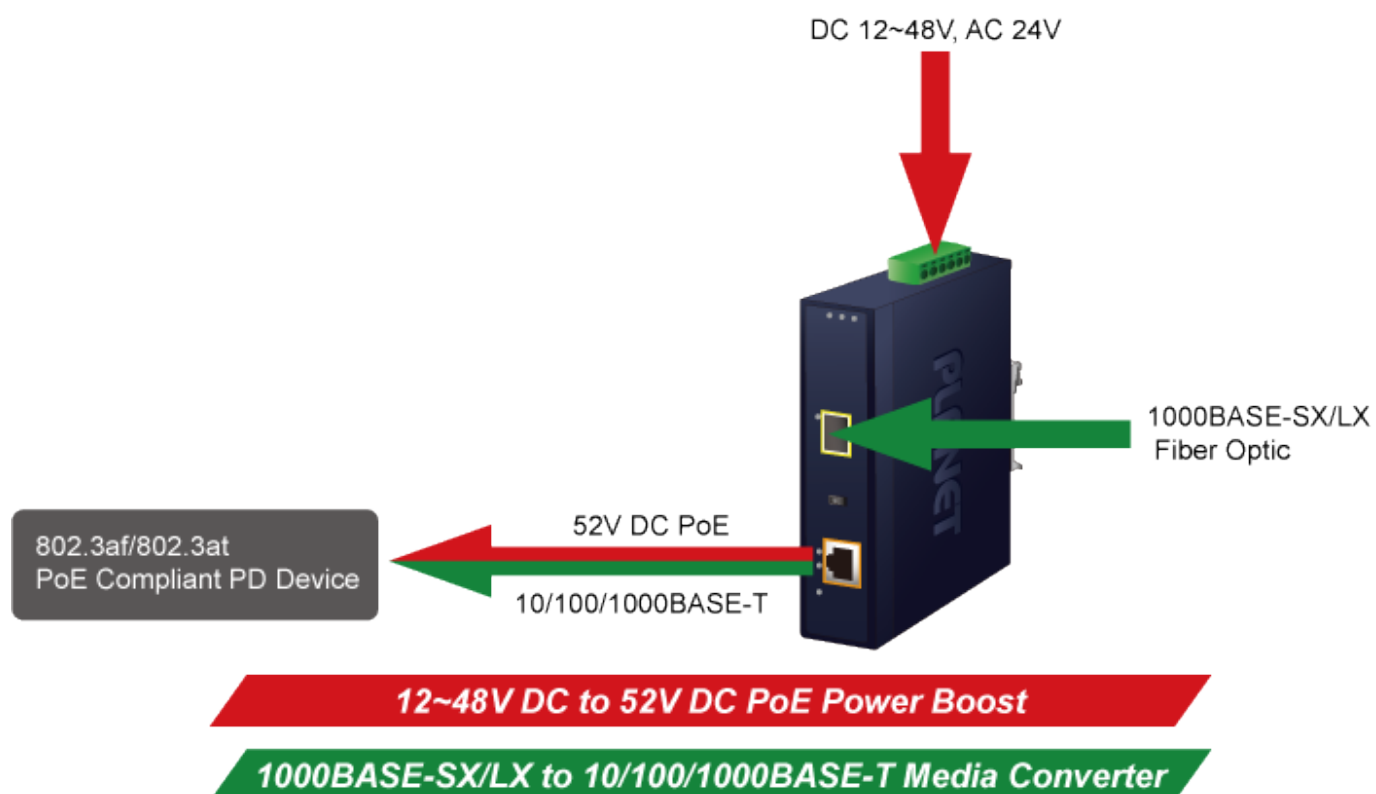

PLANET IGTP-802T

Cena celkem:	3 587 Kč (bez DPH: 2 964 Kč)
Běžná cena:	3 945 Kč
Ušetříte:	359 Kč
Kód zboží:	NETPLA2408
Part No.:	IGTP-802T
Záruka:	60 měs.
Stav:	Nové zboží

Popis

PLANET IGTP-802T

Průmyslový konvertor kombinuje ethernetovou konverzi **1000Base-SX na 10/100/1000Base-T** s PoE+ injektorem 802.3at s výkonem **až 30 W** pro levné a efektivní rozšíření sítě. K dispozici je **jeden port SC (1000Base-X, multimode, dosah až 550 m)** pro potřeby vaší sítě. Konvertor nabízí časově úsporné a cenově efektivní řešení pro uživatele a systémové integrátory, kteří rychle transformují svá sériová zařízení do sítě Ethernet bez nutnosti výměny stávajících sériových zařízení a softwarového systému.

Široký rozsah provozní teploty umožňuje umístit zařízení v téměř jakémkoliv obtížném prostředí. Kompaktní kovové pouzdro s krytím **IP30**, umožňuje montáž na lištu DIN, nebo na stěnu pro efektivní využití prostoru skříně. Napájení poskytuje integrovaný redundantní zdroj se širokým rozsahem napětí **DC 12-48 V / AC 24 V**, který je ideální pro provoz s vysokorychlostními aplikacemi vyžadujícími duální nebo záložní napájení.

ZÁKLADNÍ SPECIFIKACE

Fyzické vlastnosti:

Porty: 1x RJ-45 10/100/1000Base-T s PoE+ funkcí, 1x SC MM (1000Base-SX, 50/125µm, nebo 62,5/125µm)

Podpora přenosu: Frame 9KB

Provedení: DIN lišta, na zeď

Podpora OAM: ne

Napájení: 12-48 V DC, nebo 24 V AC, max. celkový příkon do 48 W (zdroj není součástí balení)

Ochrana: ESD do 6 kV

Provozní teplota: -40 až 75 °C

Rozměry: 135 x 87 x 32 mm

Hmotnost: 416 g

Lze instalovat do šasi: ne