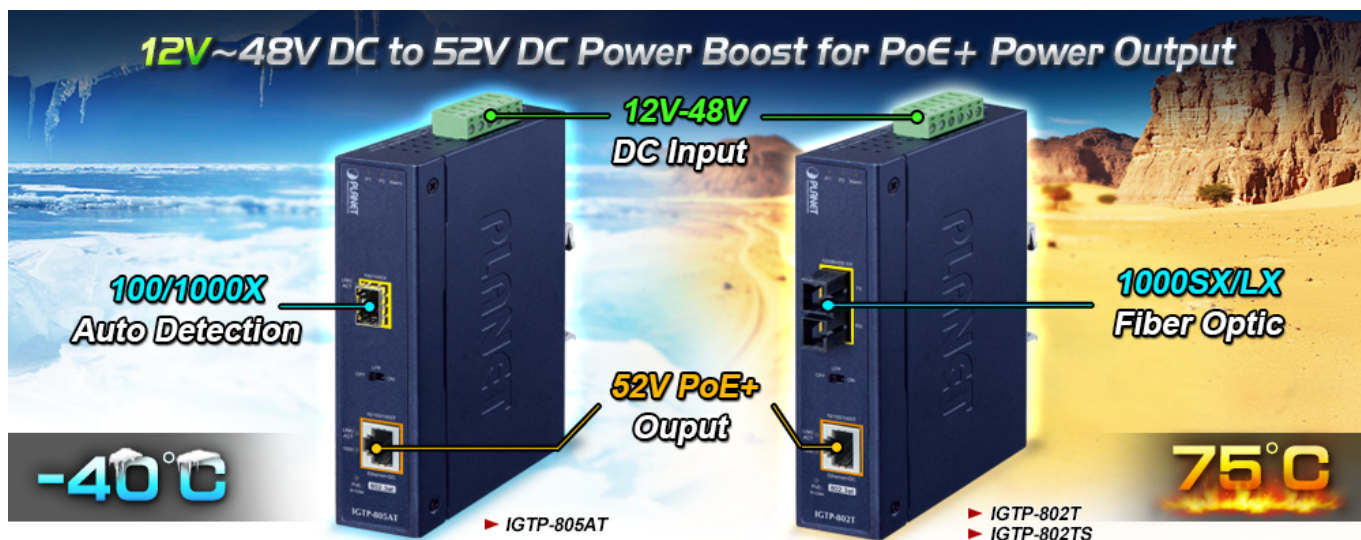

PLANET IGTP-802T

Cena celkem:	3 587 Kč (bez DPH: 2 964 Kč)
Běžná cena:	3 945 Kč
Ušetříte:	359 Kč
Kód zboží:	NETPLA2408
Part No.:	IGTP-802T
Záruka:	60 měs.
Stav:	Nové zboží

Popis

PLANET IGTP-802T

Průmyslový konvertor kombinuje ethernetovou konverzi **1000Base-SX na 10/100/1000Base-T** s PoE+ injektorem 802.3at s výkonem **až 30 W** pro levné a efektivní rozšíření sítě. K dispozici je **jeden port SC (1000Base-X, multimode, dosah až 550 m)** pro potřeby vaší sítě. Konvertor nabízí časově úsporné a cenově efektivní řešení pro uživatele a systémové integrátory, kteří rychle transformují svá sériová zařízení do sítě Ethernet bez nutnosti výměny stávajících sériových zařízení a softwarového systému.

Široký rozsah provozní teploty umožňuje umístit zařízení v téměř jakémkoliv obtížném prostředí. Kompaktní kovové pouzdro s krytím **IP30**, umožňuje montáž na lištu DIN, nebo na stěnu pro efektivní využití prostoru skříně. Napájení poskytuje integrovaný redundantní zdroj se širokým rozsahem napětí **DC 12-48 V / AC 24 V**, který je ideální pro provoz s vysokorychlostními aplikacemi vyžadujícími duální nebo záložní napájení.

ZÁKLADNÍ SPECIFIKACE

Fyzické vlastnosti:

Porty: 1x RJ-45 10/100/1000Base-T s PoE+ funkcí, 1x SC MM (1000Base-SX, 50/125µm, nebo 62,5/125µm)

Podpora přenosu: Frame 9KB

Provedení: DIN lišta, na zeď

Podpora OAM: ne

Napájení: 12-48 V DC, nebo 24 V AC, max. celkový příkon do 48 W (zdroj není součástí balení)

Ochrana: ESD do 6 kV

Provozní teplota: -40 až 75 °C

Rozměry: 135 x 87 x 32 mm

Hmotnost: 416 g

Lze instalovat do šasi: ne