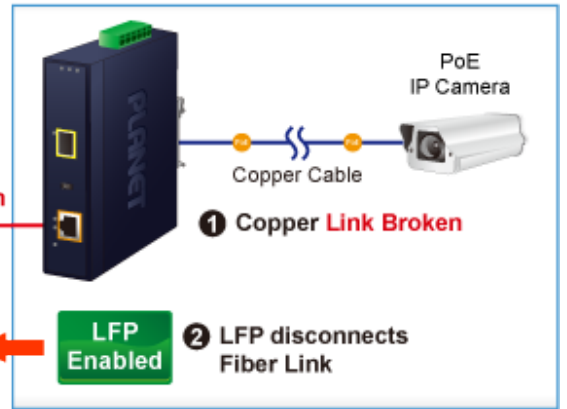

Průmyslový konvertor kombinuje ethernetovou konverzi **1000Base-LX na 10/100/1000Base-T** s PoE+ injektorem 802.3at s výkonem **až 30 W** pro levné a efektivní rozšíření sítě. K dispozici je **jeden port SC (1000Base-X, singlemode, dosah až 20 km)** pro potřeby vaší sítě. Konvertor nabízí časově úsporné a cenově efektivní řešení pro uživatele a systémové integrátory, kteří rychle transformují svá sériová zařízení do sítě Ethernet bez nutnosti výměny stávajících sériových zařízení a softwarového systému.

Široký rozsah provozní teploty umožňuje umístit zařízení v téměř jakémkoliv obtížném prostředí. Kompaktní kovové pouzdro s krytím **IP30**, umožňuje montáž na lištu DIN, nebo na stěnu pro efektivní využití prostoru skříně. Napájení poskytuje integrovaný redundantní zdroj se širokým rozsahem napětí **DC 12-48 V / AC 24 V**, který je ideální pro provoz s vysokorychlostními aplikacemi vyžadujícími duální nebo záložní napájení.

ZÁKLADNÍ SPECIFIKACE

Fyzické vlastnosti:

Porty: 1x RJ-45 10/100/1000Base-T s PoE+ funkcí, 1x SC SM (1000Base-LX, 9/125µm)

Podpora přenosu: Frame 9KB

Provedení: DIN lišta, na zeď

Podpora OAM: ne

Napájení: 12-48 V DC, nebo 24 V AC, max. celkový příkon do 48 W (zdroj není součástí balení)

Ochrana: ESD do 6 kV

Provozní teplota: -40 až 75 °C

Rozměry: 135 x 87 x 32 mm

Hmotnost: 416 g

Lze instalovat do šasi: ne

Remote Link Normal

Remote Link Broken

-  1000BASE-SX/LX Fiber Optic
-  1000BASE-T UTP
-  1000BASE-T UTP with PoE