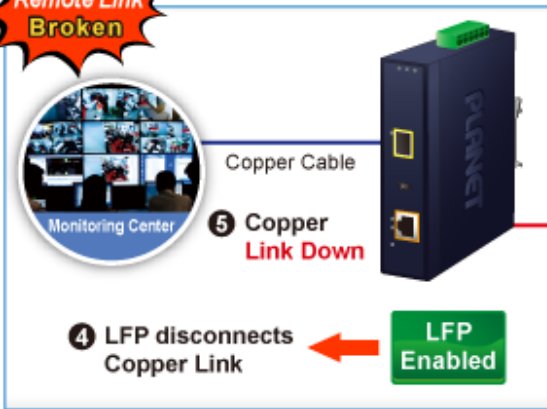

Průmyslový konvertor kombinuje ethernetovou konverzi **1000Base-LX na 10/100/1000Base-T** s PoE+ injektorem 802.3at s výkonem **až 30 W** pro levné a efektivní rozšíření sítě. K dispozici je **jeden port SC (1000Base-X, singlemode, dosah až 20 km)** pro potřeby vaší sítě. Konvertor nabízí časově úsporné a cenově efektivní řešení pro uživatele a systémové integrátory, kteří rychle transformují svá sériová zařízení do sítě Ethernet bez nutnosti výměny stávajících sériových zařízení a softwarového systému.

Široký rozsah provozní teploty umožňuje umístit zařízení v téměř jakémkoliv obtížném prostředí. Kompaktní kovové pouzdro s krytím **IP30**, umožňuje montáž na lištu DIN, nebo na stěnu pro efektivní využití prostoru skříně. Napájení poskytuje integrovaný redundantní zdroj se širokým rozsahem napětí **DC 12-48 V / AC 24 V**, který je ideální pro provoz s vysokorychlostními aplikacemi vyžadujícími duální nebo záložní napájení.

ZÁKLADNÍ SPECIFIKACE

Fyzické vlastnosti:

Porty: 1x RJ-45 10/100/1000Base-T s PoE+ funkcí, 1x SC SM (1000Base-LX, 9/125µm)

Podpora přenosu: Frame 9KB

Provedení: DIN lišta, na zeď

Podpora OAM: ne

Napájení: 12-48 V DC, nebo 24 V AC, max. celkový příkon do 48 W (zdroj není součástí balení)

Ochrana: ESD do 6 kV

Provozní teplota: -40 až 75 °C

Rozměry: 135 x 87 x 32 mm

Hmotnost: 416 g

Lze instalovat do šasi: ne

Remote Link Normal

Remote Link Broken

-  1000BASE-SX/LX Fiber Optic
-  1000BASE-T UTP
-  1000BASE-T UTP with PoE