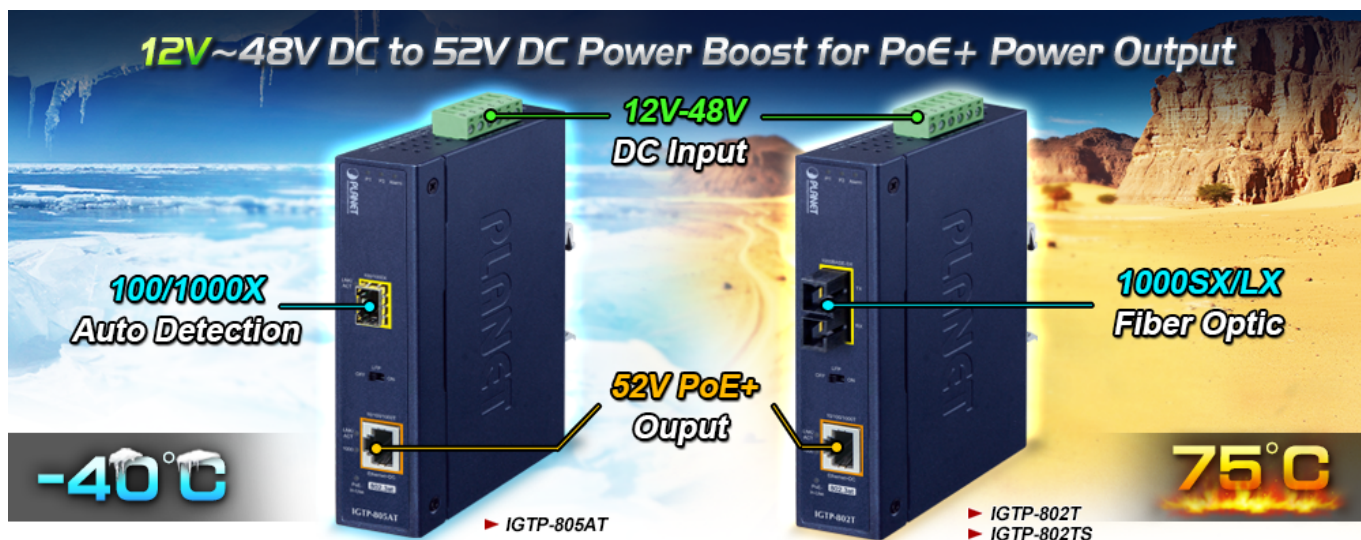

Průmyslový konvertor kombinuje ethernetovou konverzi **1000Base-LX na 10/100/1000Base-T** s PoE+ injektorem 802.3at s výkonem **až 30 W** pro levné a efektivní rozšíření sítě. K dispozici je **jeden port SC (1000Base-X, singlemode, dosah až 20 km)** pro potřeby vaší sítě. Konvertor nabízí časově úsporné a cenově efektivní řešení pro uživatele a systémové integrátory, kteří rychle transformují svá sériová zařízení do sítě Ethernet bez nutnosti výměny stávajících sériových zařízení a softwarového systému.

Široký rozsah provozní teploty umožňuje umístit zařízení v téměř jakémkoliv obtížném prostředí. Kompaktní kovové pouzdro s krytím **IP30**, umožňuje montáž na lištu DIN, nebo na stěnu pro efektivní využití prostoru skříně. Napájení poskytuje integrovaný redundantní zdroj se širokým rozsahem napětí **DC 12-48 V / AC 24 V**, který je ideální pro provoz s vysokorychlostními aplikacemi vyžadujícími duální nebo záložní napájení.

ZÁKLADNÍ SPECIFIKACE

Fyzické vlastnosti:

Porty: 1x RJ-45 10/100/1000Base-T s PoE+ funkcí, 1x SC SM (1000Base-LX, 9/125µm)

Podpora přenosu: Frame 9KB

Provedení: DIN lišta, na zeď

Podpora OAM: ne

Napájení: 12-48 V DC, nebo 24 V AC, max. celkový příkon do 48 W (zdroj není součástí balení)

Ochrana: ESD do 6 kV

Provozní teplota: -40 až 75 °C

Rozměry: 135 x 87 x 32 mm

Hmotnost: 416 g

Lze instalovat do šasi: ne

Remote Link Normal

Remote Link Broken

-  1000BASE-SX/LX Fiber Optic
-  1000BASE-T UTP
-  1000BASE-T UTP with PoE