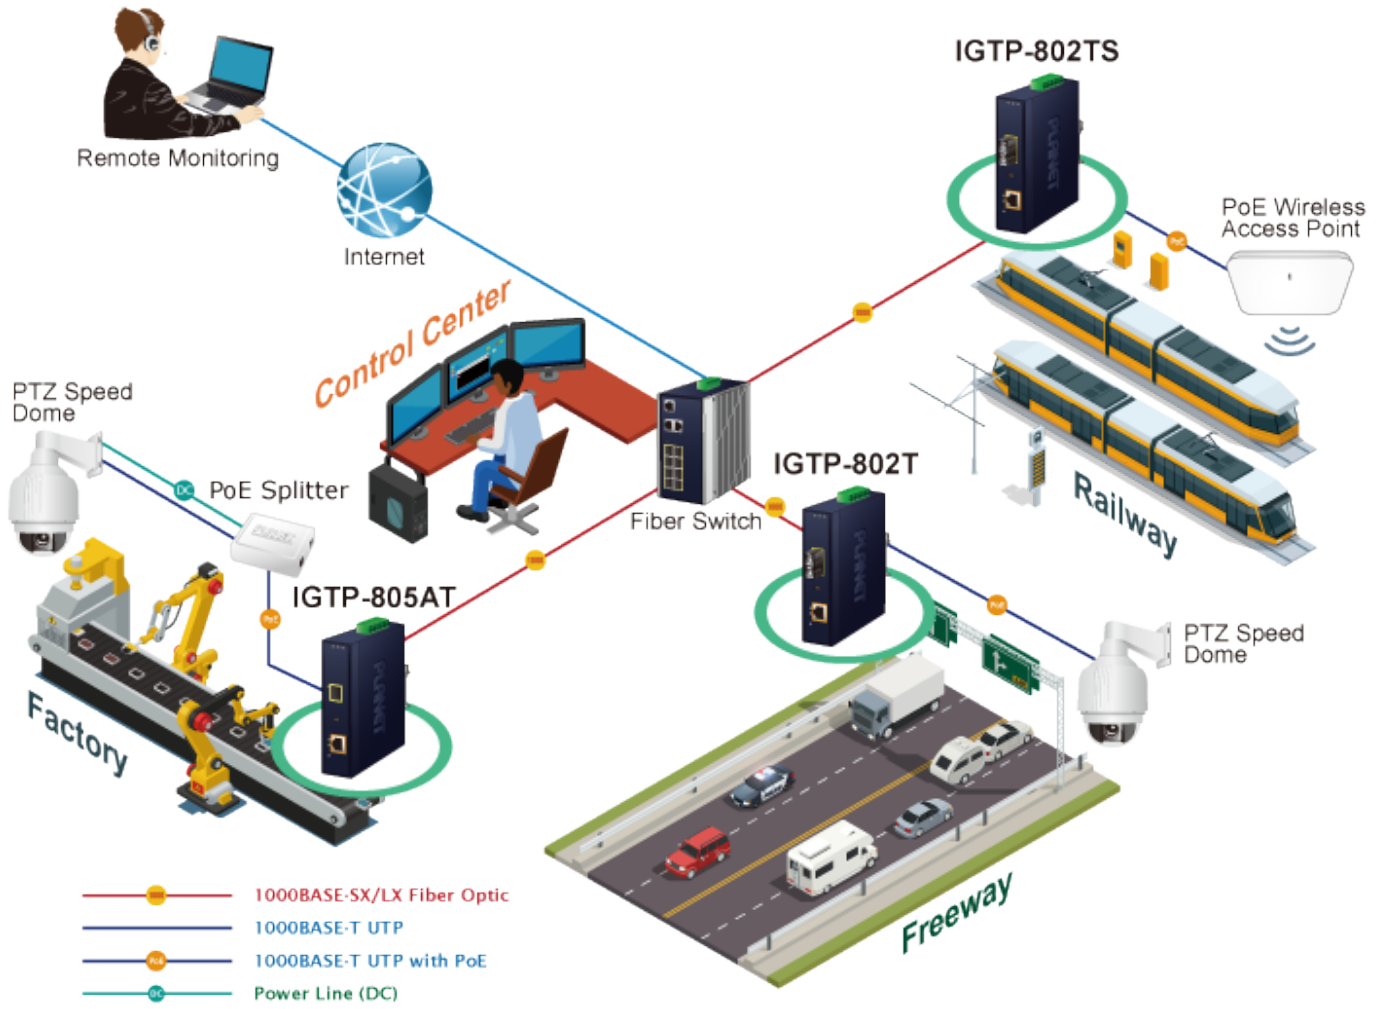

Průmyslový konvertor kombinuje ethernetovou konverzi **1000Base-LX na 10/100/1000Base-T** s PoE+ injektorem 802.3at s výkonem **až 30 W** pro levné a efektivní rozšíření sítě. K dispozici je **jeden port SC (1000Base-X, singlemode, dosah až 20 km)** pro potřeby vaší sítě. Konvertor nabízí časově úsporné a cenově efektivní řešení pro uživatele a systémové integrátory, kteří rychle transformují svá sériová zařízení do sítě Ethernet bez nutnosti výměny stávajících sériových zařízení a softwarového systému.

Široký rozsah provozní teploty umožňuje umístit zařízení v téměř jakémkoliv obtížném prostředí. Kompaktní kovové pouzdro s krytím **IP30**, umožňuje montáž na lištu DIN, nebo na stěnu pro efektivní využití prostoru skříně. Napájení poskytuje integrovaný redundantní zdroj se širokým rozsahem napětí **DC 12-48 V / AC 24 V**, který je ideální pro provoz s vysokorychlostními aplikacemi vyžadujícími duální nebo záložní napájení.

ZÁKLADNÍ SPECIFIKACE

Fyzické vlastnosti:

Porty: 1x RJ-45 10/100/1000Base-T s PoE+ funkcí, 1x SC SM (1000Base-LX, 9/125µm)

Podpora přenosu: Frame 9KB

Provedení: DIN lišta, na zeď

Podpora OAM: ne

Napájení: 12-48 V DC, nebo 24 V AC, max. celkový příkon do 48 W (zdroj není součástí balení)

Ochrana: ESD do 6 kV

Provozní teplota: -40 až 75 °C

Rozměry: 135 x 87 x 32 mm

Hmotnost: 416 g

Lze instalovat do šasi: ne

Remote Link Normal

Remote Link Broken

-  1000BASE-SX/LX Fiber Optic
-  1000BASE-T UTP
-  1000BASE-T UTP with PoE