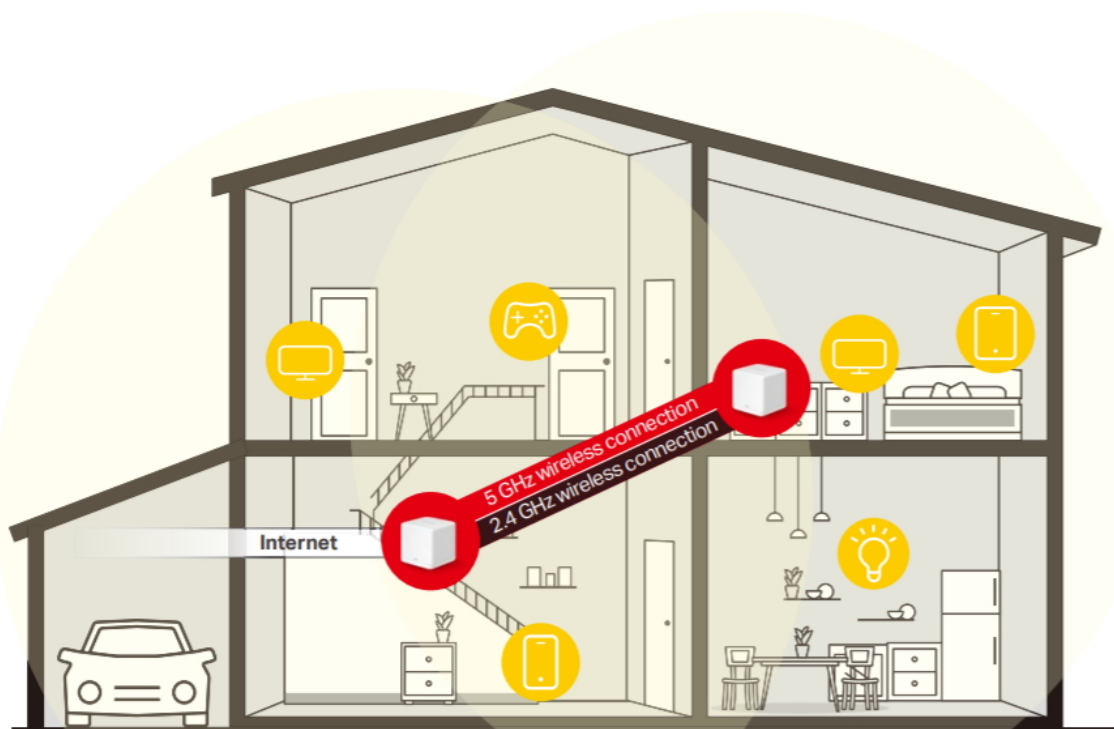

## MERCUSYS HALO H30G 2KS

Cena celkem:	<b>1 125 Kč</b> <b>(bez DPH: 930 Kč)</b>
Běžná cena:	<b>1 238 Kč</b>
Ušetříte:	<b>113 Kč</b>
Kód zboží:	NAATPL1105
Part No.:	Halo H30G(2-pack)
Záruka:	36 měs.
Stav:	Nové zboží

### Mercusys Halo H30G 2 ks

Halo funguje jako unifikovaný systém, který poskytuje **dostatečné pokrytí signálem Wi-Fi** v každé části vašeho domova. Mercusys Mesh Technology poskytuje neuvěřitelně **rychlý a stabilní zážitek** z připojení. Zařízení se automaticky připojí k vysílači s nejsilnějším signálem a s nejvyšší kapacitou. Už **žádné čekání** při načítání a ukládání do mezipaměti při pohybu v domácnosti!

Jednotky poskytují díky integrovaným anténám a duální technologii Wi-Fi rychlost přenosu **až 400 Mb/s** pro pásmo 2,4 GHz a **až 867 Mb/s** pro pásmo 5 GHz. Třikrát vyšší propustnost díky technologii **802.11ac**, ve srovnání s předchozí generací Wi-Fi sítí, umožňuje udržet všechna vaše zařízení připojená při zachování maximální možné propustnosti. Pokud dojde k poruše jednotky v celém systému a dojde tak k odpojení dalšího vysílače od sítě, sama se okamžitě snaží vyhledat vhodnou náhradu, aby nedošlo k výpadku pokrytí. Pokud potřebujete pokrytí ještě rozšířit, stačí jednoduše dokoupit další jednotky.

Balení obsahuje **2 jednotky**.

Coverage up to **2,800 ft<sup>2</sup>**

**Halo H30G**  
Fill Your Home with Mesh Wi-Fi

**MERCUSYS APP**  
Makes Setup Quick

True **Seamless Roaming**  
Eliminates WiFi Dead-Zones