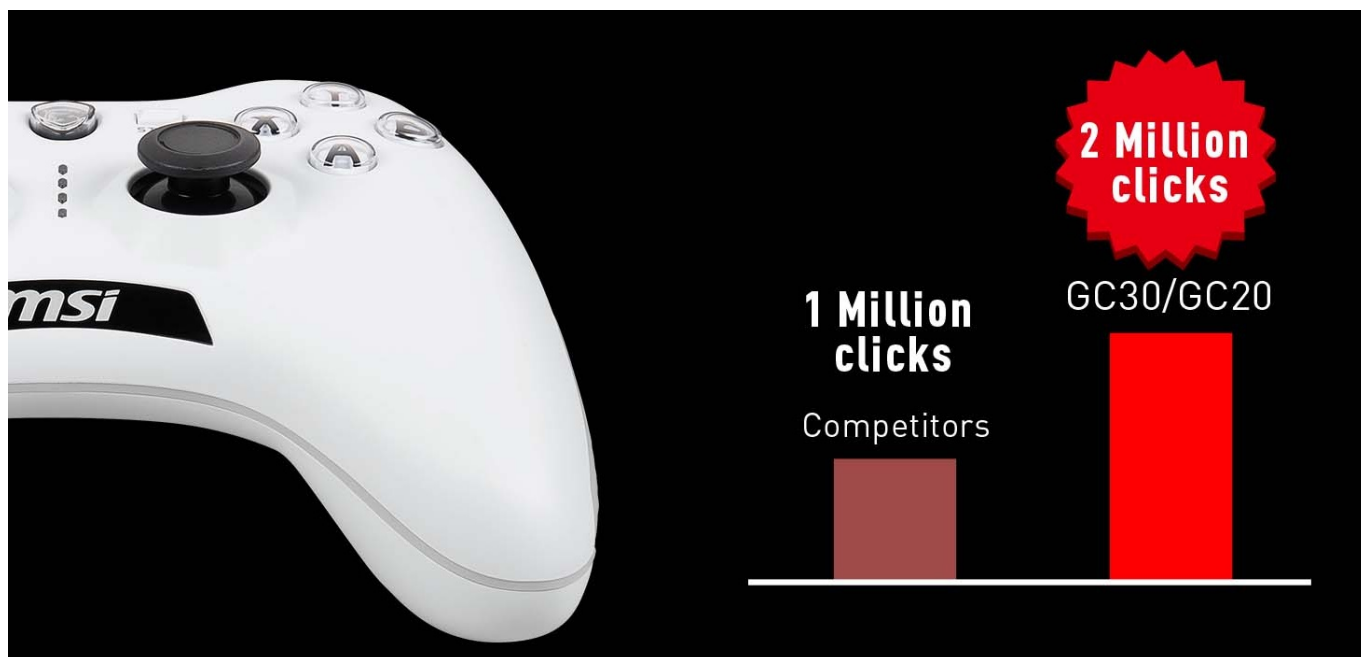

Drátový herní ovladač MSI Force GC20 V2 pro PC, PS3 nebo Android. Je navržen pro mimořádně přesný a hladký pohyb. **Analogové páčky z řady Force GC** zajišťují efektivní a plynulý pohyb, ať už se kličkujete ve zběsilých přestřelkách, nebo se tiše plížíte za zády nepřátel.

Precizní pohyb oceníte také při řízení vozů nebo ve sportovních hrách. V porovnání s jinými ovladači se modelová řada Force GC vyznačuje přítomností mimořádně odolných spínačů s **životností až 2 miliony stisknutí**. Ovladač je uvnitř osazen **duálním vibračním motorkem pro haptickou zpětnou vazbu** a ještě intenzivnější zážitky z hraní.

MSI Force GC20 V2

Pro optimální herní zážitek nabízí herní ovladač **osmisměrový D-pad s vyměnitelným kovovým krytem**, který na místě drží díky prémiovému magnetickému designu. V závislosti na typu hry můžete snadno vybrat preferovaný povrch. Vhodnou přílohou jsou i **pryžové boční rukojeti** na obou držadlech k zajištění pevného úchopu. Gamepad je vybaven **duálním vibračním motorem**. Ovladač lze připojit pomocí přiloženého 2 m dlouhého USB kabelu. Součástí balení je také **30 cm dlouhý OTG kabel** pro připojení k zařízením Android.