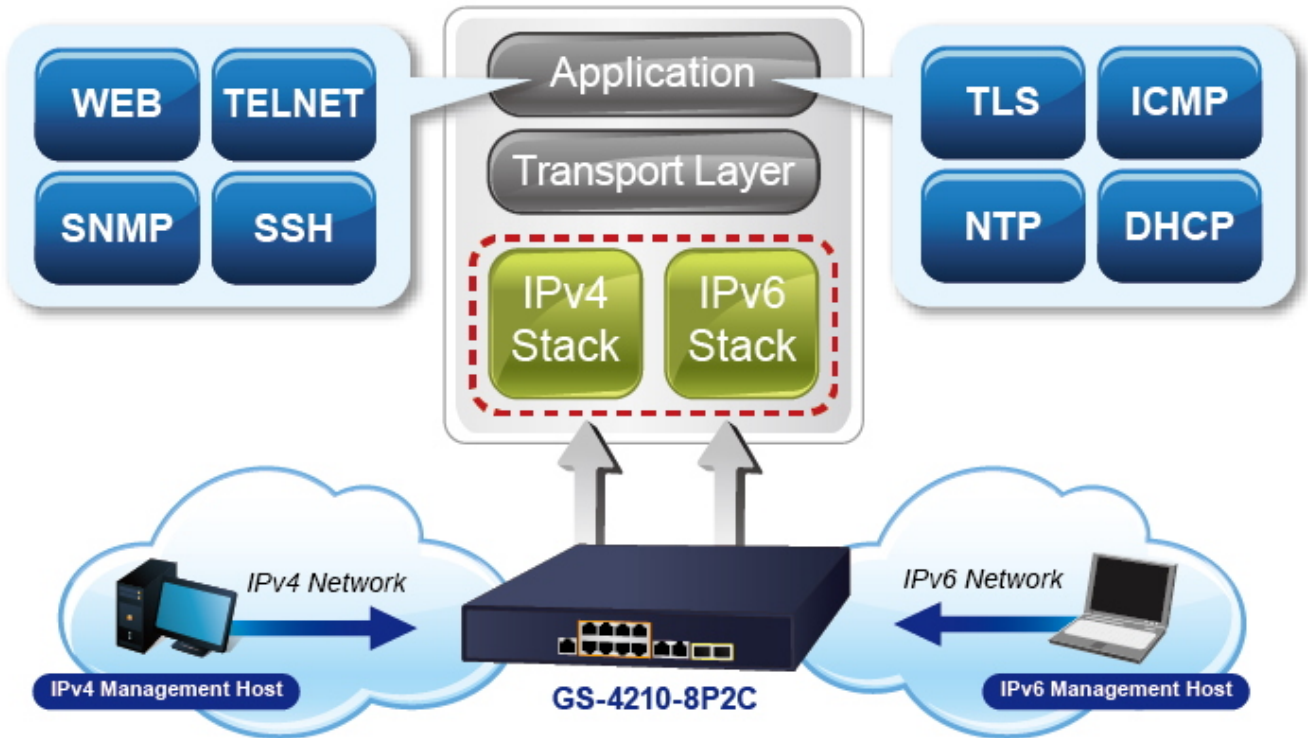

Spravovatelný PoE přepínač nabízí **10 portů 10/100/1000 Base-T a 2 SFP sloty 100/1000 Base-X**. Z toho 8 portů podporuje **802.3at PoE+** (port 1-8).

Správa skrze Web/SNMP/telnet/RS-232 konzole, podpora **SSH v2, TLS v1.2, SNMP v3**, VLAN 802.1Q, QoS, LACP, IGMP v3, Spanning tree, ACL+MAC filtr, RADIUS/TACACS, DHCP snooping a DHCP Option82, podpora IPv4/IPv6.

Extend mód pro spojení rychlostí 10 Mb/s do vzdálenosti 100 až 250 m na UTP dle použitého vedení včetně napájení PoE.

Gigabitový spravovatelný přepínač s PoE (power over ethernet) porty pro centralizované napájení zařízení po ethernetu jako jsou IP kamery, Wi-Fi prvky nebo VOIP telefony.

Zařízení je svým provedením vhodné pro instalaci do kancelářských nebo prezentačních prostorů. Je vhodné i pro aplikace v lokálních rozvaděčích, připojení lze realizovat optickými porty SFP.

Bezpečnou správu zajistí šifrovaná webová správa nebo SNMP v3 protokol. Připojení koncových uživatelů lze zabezpečit ACL/MAC pravidly nebo možnou autorizací na server RADIUS/TACACS.

Automatically Reboot Every Friday 23:00

PoE
ON OFF ON

CPU/Buffer
Load 85%

CPU/Buffer
Load 10%

PoE PT Camera

1000BASE-T UTP with PoE

10BASE-T UTP with PoE

High Scalability & Best Security for Today's Wireless Networking Solution