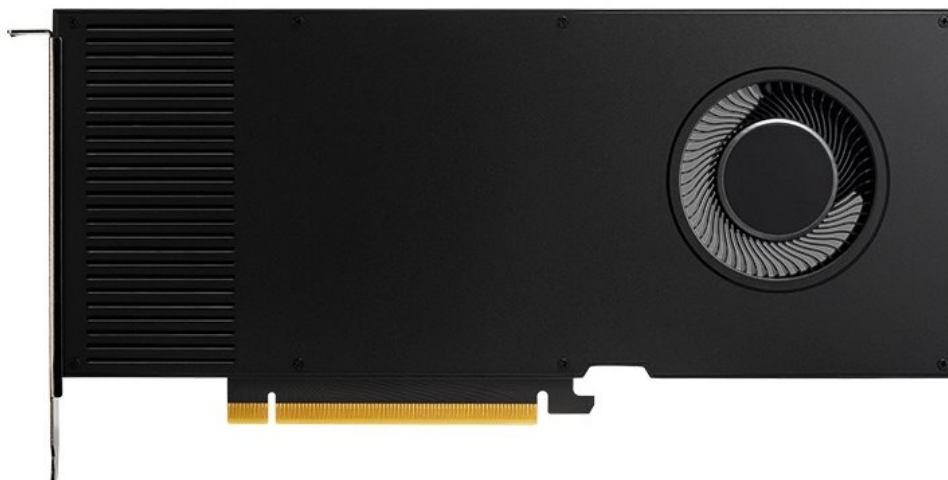

PNY NVIDIA RTX A4000 16GB

Cena celkem:	25 079 Kč (bez DPH: 20 726 Kč)
Běžná cena:	27 587 Kč
Ušetříte:	2 508 Kč
Kód zboží:	VGPNY2038
Part No.:	VCNRTXA4000-SB
Záruka:	36 měs.
Stav:	Nové zboží

Popis**PNY NVIDIA RTX A4000 - zažijte výkon aplikací naplno**

Grafická karta PNY NVIDIA RTX A4000 s novou architekturou **NVIDIA Ampere** je navržena pro všechny profesionály napříč obory. NVIDIA Ampere přináší **vylepšený Ray-Tracing** v reálném čase, rychlejší umělou inteligenci a pokročilé grafické a výpočetní funkce, které usnadní činnost všem **tvůrcům, designérům, inženýrům a vědcům**. Technologii **RTX** podporuje postupně stále více a více profesionálních aplikací, zvyšuje se flexibilita využití a také akcelerace daného softwaru.

Kromě vyššího výkonu a rychlosti disponuje grafická karta PNY NVIDIA RTX A4000 **16 GB grafické paměti typu GDDR6**, které zvládnou každý úkol bez omezení. Grafická karta PNY NVIDIA RTX A4000 disponuje **RT jádry** pro zrychlení vykreslování obsahu ve fotorealistické kvalitě a **až 2x rychleji než předchozí generace**. **Tensor jádra** urychlují pracovní postupy, zlepšují AI a celkovou činnost.

DisplayPort s Audio

HDCP 2.2

Shader Model 5.1

OpenGL 4.6

DirectX 12

Vulkan 1.2

Max rozlišení - 7680 x 4320

Podpora DisplayPort 1.4