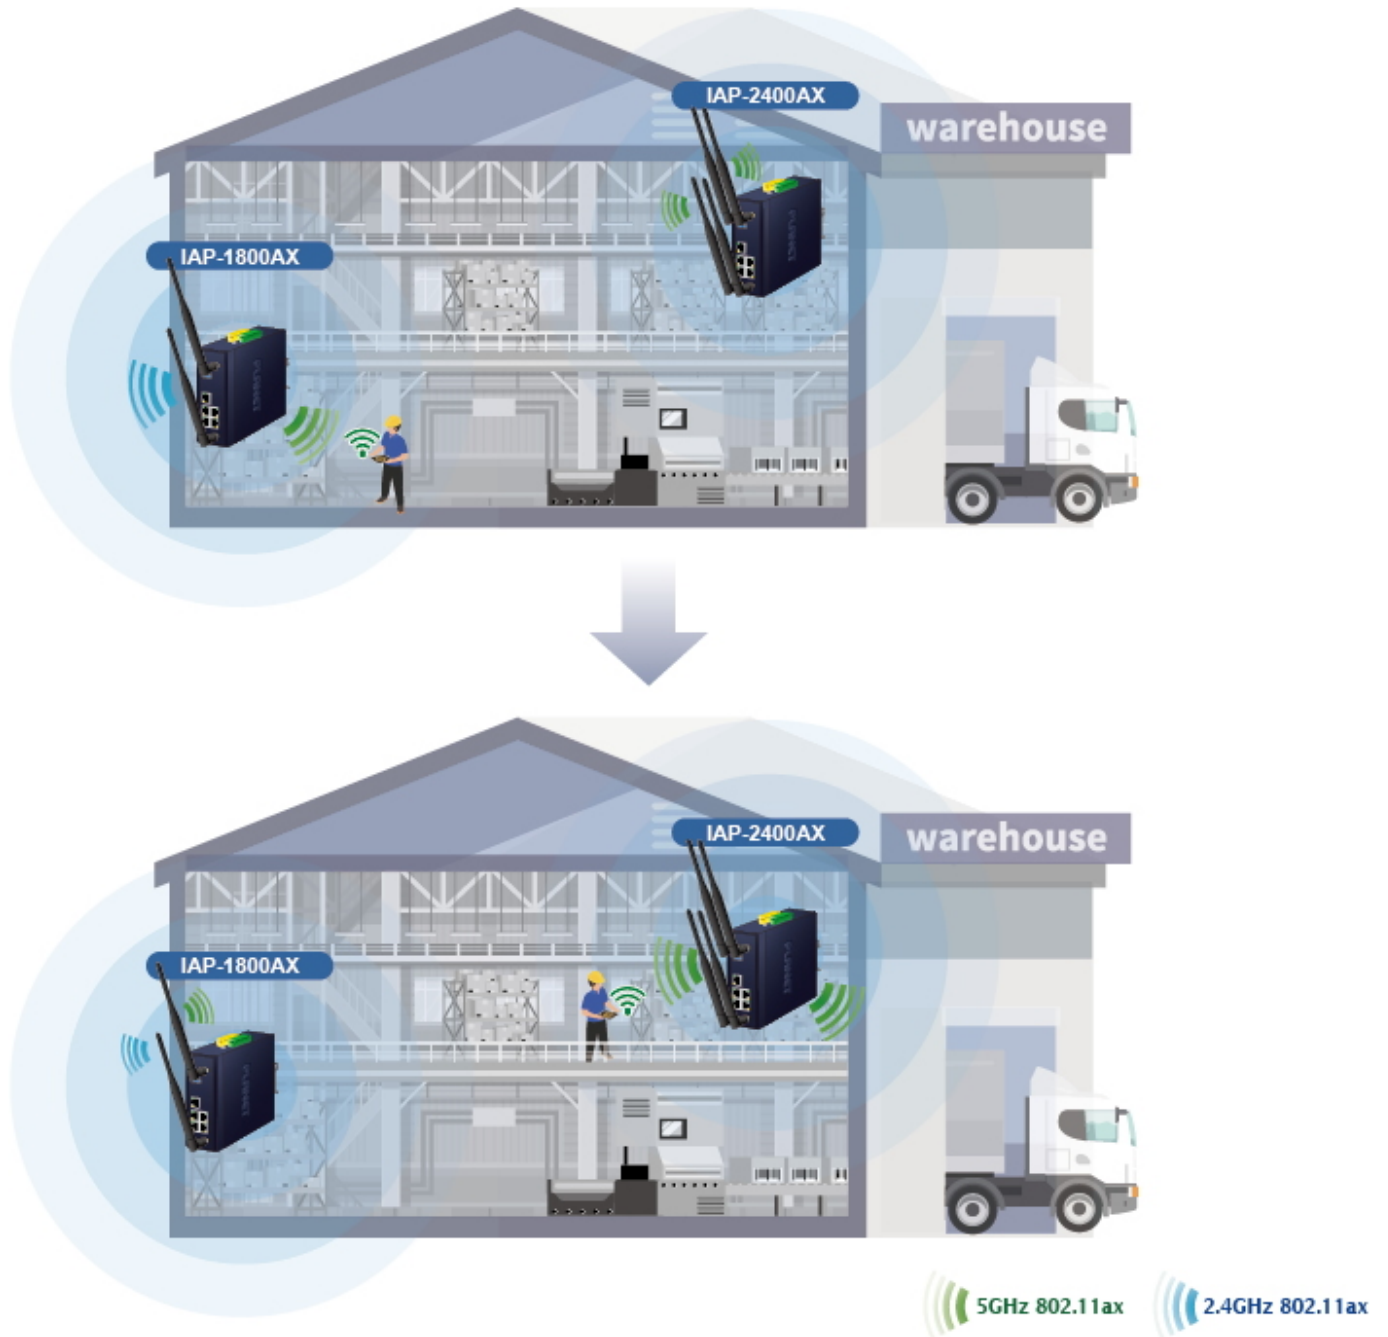

Seamless Roaming

[Ostatní download](#)