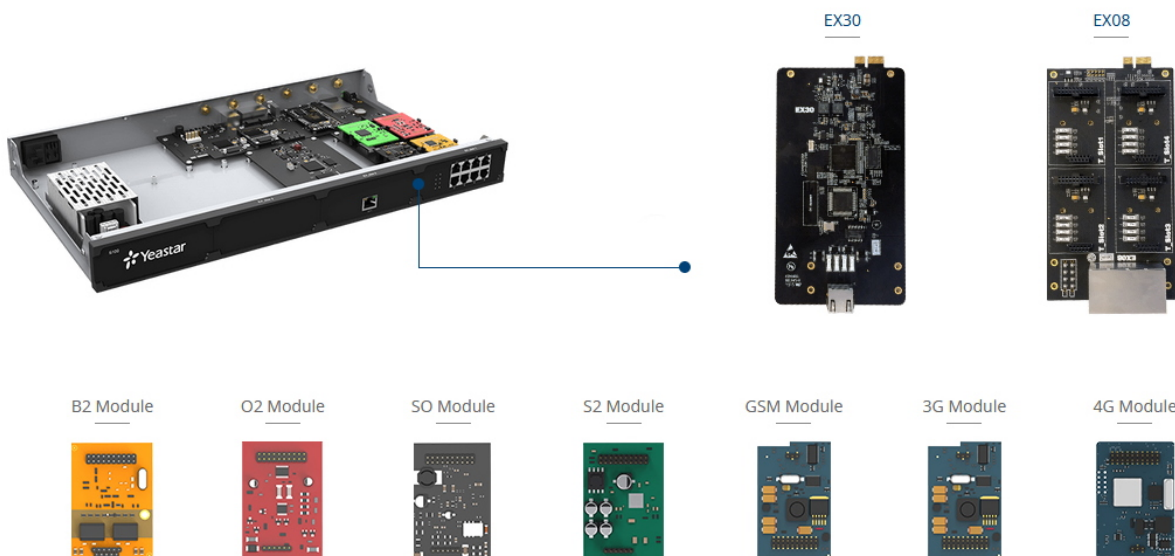

### Yeastar 4G/LTE modul

4G/LTE modul sloužící **pro směrování příchozích/odchozích hovorů přes mobilního operátora** nebo zaslání **SMS**. Modul je kompatibilní se všemi ústřednami Yeastar série S a P.

### Přidáním tohoto modulu do ústředny Yeastar řady S a P získáte:

- Možnost směrovat odchozí hovory (všechny či jen některé) do sítí mobilních operátorů a volat tak ještě levněji či dokonce zdarma.
- Možnost přijímat hovory ze sítí mobilních operátorů na stolních telefonech. Volající prostě zavolá na mobilní číslo, přiřazené SIM kartě, vložené do GSM modulu. Ústředna pak tento příchozí hovor směruje dále dle pravidel nastavených administrátorem ústředny (např. do hlasového menu - IVR, na spojovatelku, vyzváněcí skupinu, volací fronty apod.).
- SMS server pro příjem SMS zpráv, jejich konverzi do emailové zprávy a její odeslání na určenou emailovou adresu.
- SMS server pro odesílání SMS zpráv - stačí poslat emailovou zprávu na adresu ústředny a ta poté zajistí její konverzi do SMS formátu a odeslání zprávy příjemci.

### [Podporované oblasti a mobilní operátoři](#)

Tento modul je možné použít v ústřednách Yeastar řady S (S20, S50, S100, S300) nebo P (P550, P560, P570) a disponuje jedním SIM slotem.

Pro ústředny Yeastar S100, Yeastar S300, Yeastar P560 a Yeastar P570 je pro instalaci rozšiřujícího modulu nutné použít rozšiřující kartu Yeastar EX08.

### ZÁKLADNÍ SPECIFIKACE

**Funkce:** směrování hovorů přes mobilního operátora, 1x SIM slot

**Kompatibilita:**

Yeastar řada S (S20, S50, S100, S300)

Yeastar řada P (P550, P560, P570)

---