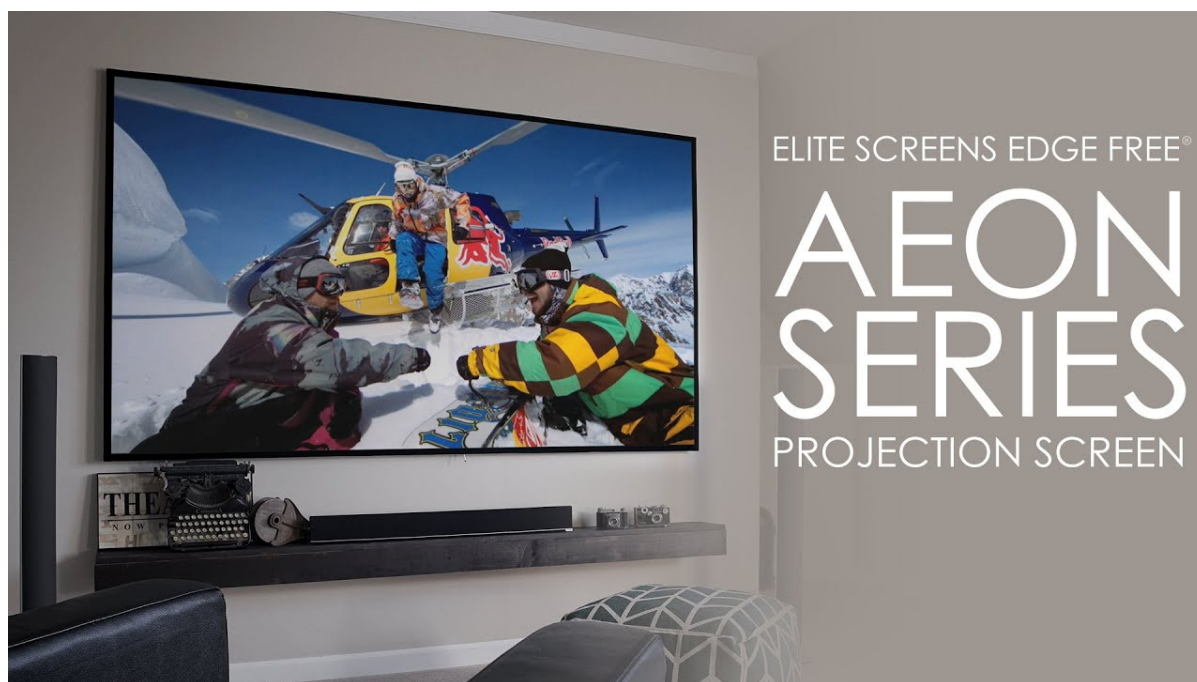

Popis**Elite Screens AR92DHD3**

Projekční plátno v pevném rámu s úhlopříčkou **92"** a poměrem stran **16 : 9**. Ideální pro domácí použití v kombinaci s projektořem. Materiál **CineGrey 3D** je referenční kvalitní materiál vyvinutý pro prostředí s minimální kontrolou nad osvětlením místnosti. Plátno podporuje **aktivní 3D, 4K Ultra HD, HDR** a nabízí šířku zorného úhlu **90°**. Plátno je nataženo přes podkladový rám, **působí tedy bezrámovým dojmem** (možnost instalace ultratenké lišty).

- Série Aeon Edge Free - bezrámové/bezokrajové projekční plátno v pevném rámu
- Ideální pro domácí použití
- Aktivní 3D, 4K Ultra HD
- Lehká hliníková konstrukce s děleným rámem
- Snadná montáž a instalace
- Edge Free (bezokrajové) + možnost instalace ultratenké lišty

Materiál plátna: CineGrey 3D

Odrazivost plátna (gain): 1.2

Projekční vzdálenost: normal

Barva rámu: černá

CineGrey 3D

1. Materiál plátna CineGrey 3D
2. 90° pozorovací úhel (45° vlevo a vpravo)
3. Gain 1.2
4. Certifikace ISF pro přesné barevné body, teplotu barev a dynamický rozsah
5. Aktivní 3D & 4K/8K Ultra HD & HDR Ready
6. Polarizovaný pro pasivní 3D aplikace
7. Schopnost zlepšit jas, barvy a kontrast v podmínkách okolního světla
8. Přesné zobrazení barev – plochá spektrální odezva
9. Zvýšení kontrastu oproti standardnímu matně bílému povrchu
10. Nehořlavý – splňuje normy NFPA 701
11. Odolný proti plísním, povrch obrazovky lze čistit hadříkem z mikrovlákna a vodou
12. Vhodné pro projektory s běžnou projekční vzdáleností (není kompatibilní s projektory s krátkou/velmi krátkou projekční vzdáleností)