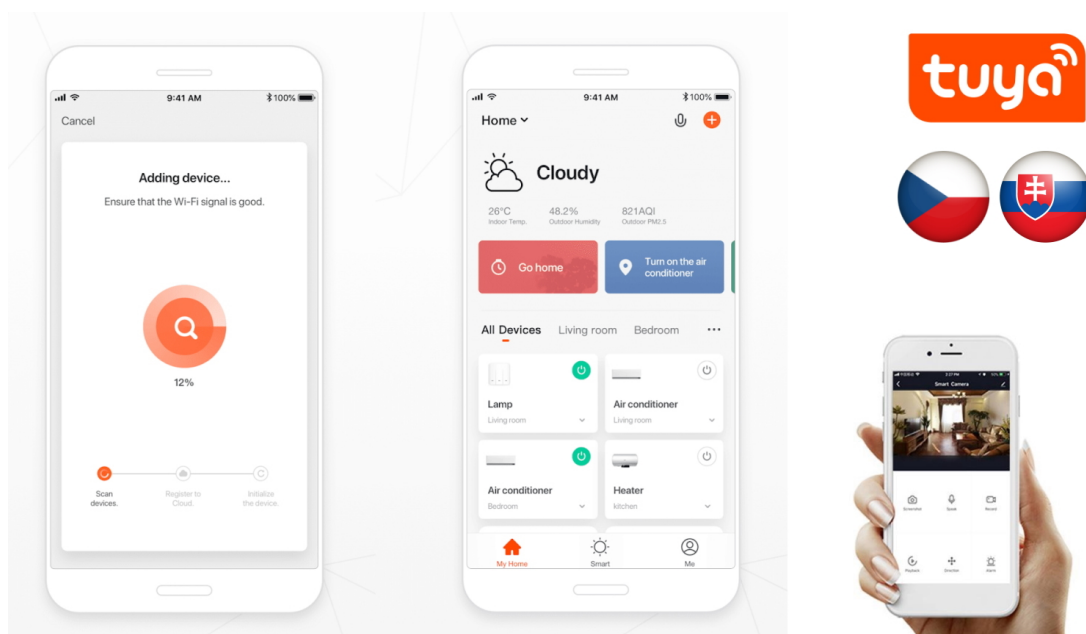

IMMAX NEO E27 11W RGB+CCT

Cena celkem:	269 Kč (bez DPH: 222 Kč)
Běžná cena:	296 Kč
Ušetříte:	27 Kč
Kód zboží:	OSVIMM1227
Part No.:	07743L
Záruka:	24 měs.
Stav:	Nové zboží

Popis

IMMAX NEO E27 11 W RGB+CCT

Chytrá, **stmívatelná**, barevná LED žárovka umožňuje **nastavení barvy a jasu** světla dle aktuální potřeby. Kromě **RGB** barevné škály je možné měnit také teplotu světla od teplé až po studenou bílou. Žárovka je založena na bezpečné a spolehlivé bezdrátové komunikaci **ZigBee 3.0**.

POZOR

Toto není Wi-Fi žárovka, vyžaduje použití s dálkovým ovladačem (07087-2) nebo pro použití s aplikací IMMAX NEO PRO je nutné zakoupit Immax NEO BRIDGE PRO Smart Zigbee 3.0 (07117-2), popřípadě jiný hub/bridge/gateway na platformě TUYA, který komunikuje pomocí standardu ZigBee 3.0.

ZÁKLADNÍ SPECIFIKACE

Patice: E27

Příkon: 11 W

Svítilivost: 1055 lm

Barva světla: RGB + teplá-studená bílá

Barevná teplota: 2700-6500 K

Stmívání: ano