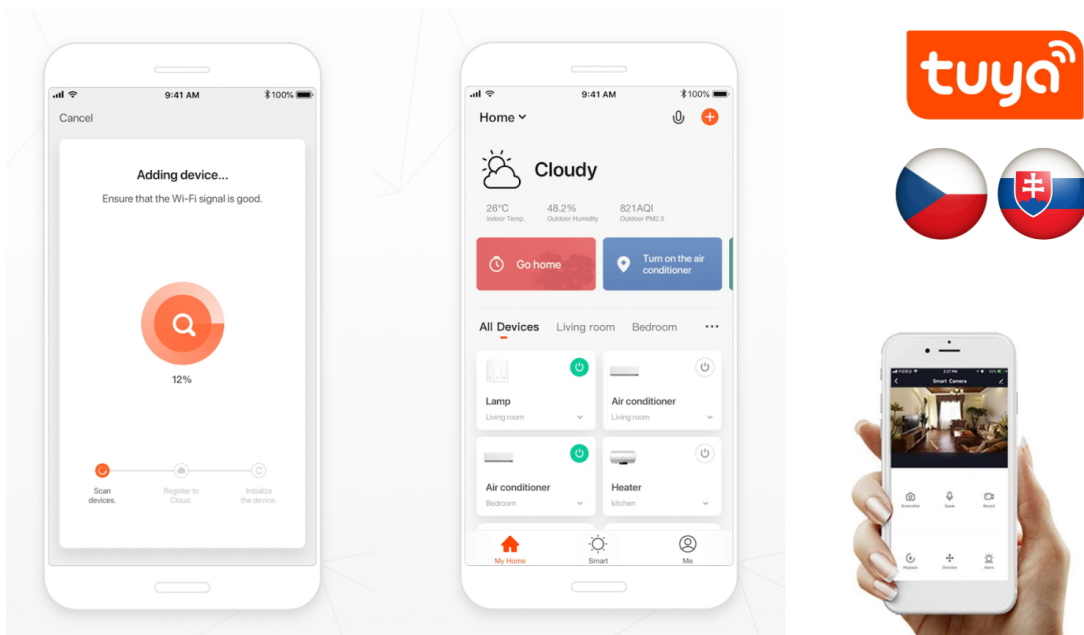

### IMMAX NEO LITE SMART venkovní vypínač

Venkovní vypínač pro chytrý dům umožňuje **vzdáleně ovládat světelná a jiná el. zařízení** a mít tak domácnost pod kontrolou. K nastavení je nutná aplikace IMMAX NEO PRO, která je kompatibilní s iOS, Android, TUYA a hlasovými asistenty Amazon Alexa, Apple Siri zkratky a Google Assistant. Vypínač je odolný vůči vodě i ostatním přírodním podmínkám dle certifikace **IP68**.