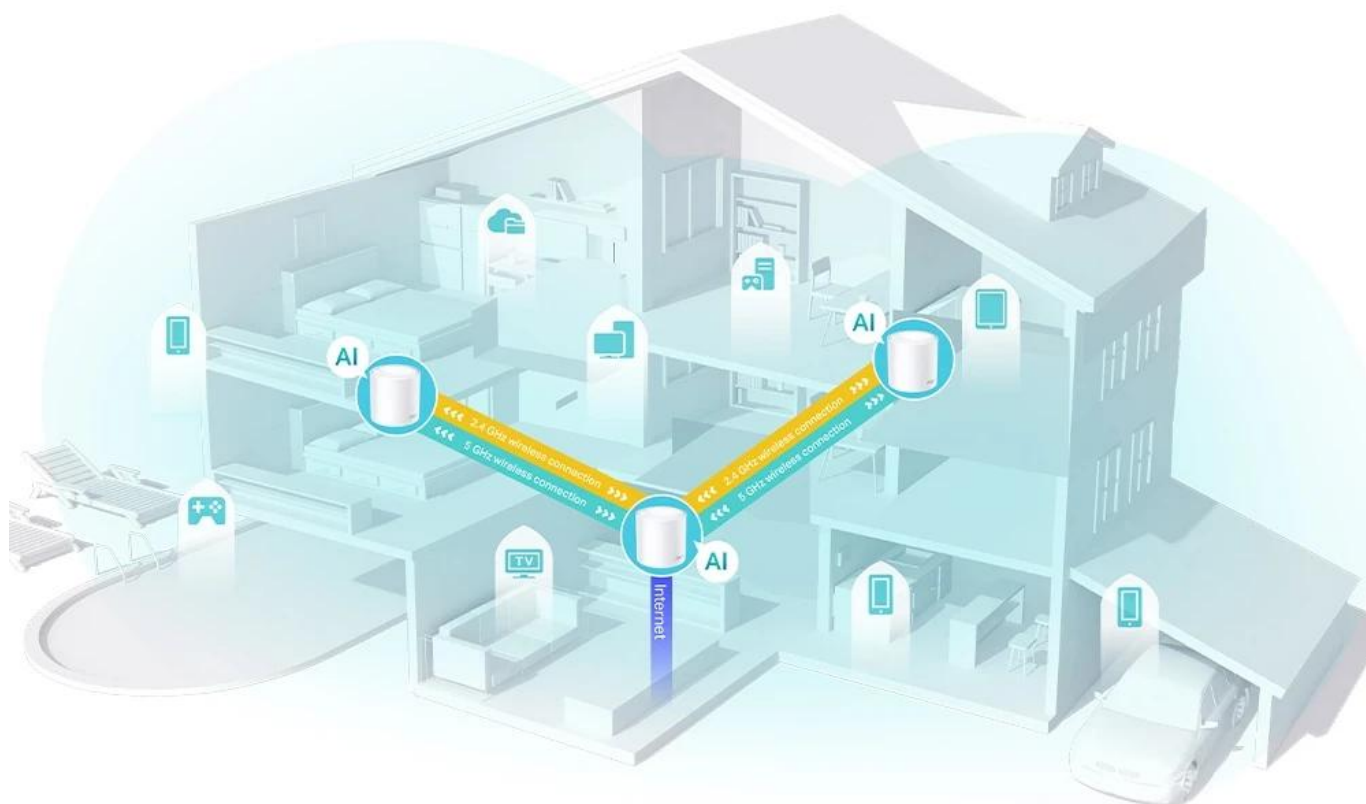

AI-Driven
Mesh

An icon representing HE160 technology, showing a stylized '160 MHz' with two upward-pointing arrows.

160
MHz
HE160

An icon representing real-time cyber security protection, showing a house with a shield and a checkmark inside.

Real-Time Cyber
Security Protection

Pokrytí celé domácnosti: zabiják mrtvých zón Wi-Fi

S čistším a silnějším signálem vylepšeným funkcí BSS Color a technologií Beamforming jednotka Deco X50 rozšiřuje Wi-Fi pokrytí v celé domácnosti a zvyšuje jeho výkon. Bezdrátová připojení a volitelné páteřní připojení ethernet pracují společně na propojení jednotek Deco, díky čemuž bude vaše síť rychlejší a zajistí nepřerušované připojení všech zařízení.

Navrženo pro více zařízení

Cílem produktů Deco je výrazně zvýšit kapacitu a efektivnost v prostředí s hustým provozem. Bez ohledu na to, kolik obrazovek nebo zařízení je najednou zapnutých, mohou všichni využívat efektivnější síť, která se rychleji načítá, aniž by se snižoval výkon. Připojí až **150 zařízení**.

3-PACK

Covers up to 6,500 sq.ft.

Mesh systém s umělou inteligencí

Neustále se učí, nepřetržitě se optimalizuje. Jednotka Deco X50 je vybavena mesh systémem s umělou inteligencí, aby poskytovala ničím nepřerušované chytré Wi-Fi připojení. Automaticky analyzuje vaše síťové prostředí, kvalitu klientů a chování uživatelů. Sofistikované algoritmy vyhodnocují různé faktory, aby jednotka Deco X50 poskytovala ideální Wi-Fi mesh síť.