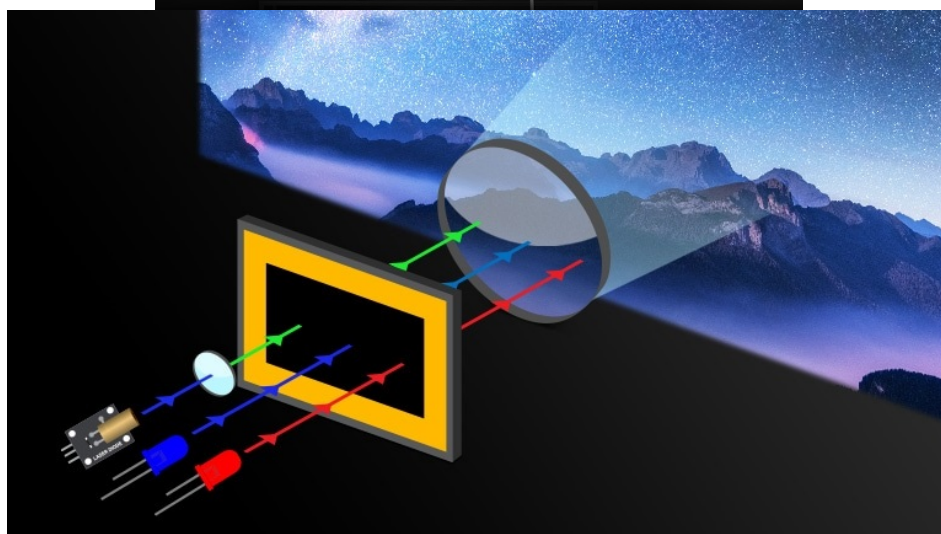

Užijte si filmové večery i dny na obří **ploše až 300 palců** s **projektorem LG CineBeam HU710PW**. Pokročilá technika a funkce umí vykreslit jasné scény i půlnoční tmu. Díky **širokému barevnému gamutu 94 % DCI-P3** si vychutnáte také přesné barvy.

**Obraz (jako) živý**

Projektor LG CineBeam HU710PW využívá **systém hybridních světelných zdrojů** - LED zdroj a laserovou technologii - čímž poskytuje vysokou svítivost, jas a živý obraz. K dispozici je rovněž celá **řada režimů a funkcí**, které optimalizují kontrast, jas s ohledem na okolní prostředí, hloubku obrazu nebo třeba vyhlazování pohybu, aby **filmové snímky co nejvěrněji odpovídaly původním záměrům tvůrce díla**.

LG HU710PW

DLP projektor s **hybridním systémem světelných zdrojů** nabízí 4K UHD rozlišení **3840 × 2160** obrazových bodů, jas **2000 ANSI** lumenů a kontrastní poměr **2 000 000 : 1**. Projektor dokáže vytvořit promítací **plochu o úhlopříčce 40" až 300"**. Vysoký dynamický rozsah **HDR10** přináší skvělý vizuální dojem zvýšením kontrastního poměru a 94 % pokrytí normy **DCI-P3** navíc poskytuje mnohem realističtější barvy. Díky funkcím posunu objektivu, zoomu a korekci lichoběžníkového zkreslení můžete mít obraz přesně tam, kde potřebujete. Ozvučení zajišťují **stereo reproduktory** s celkovým výkonem 10 W. Projektor je postaven na operačním systému **webOS 6.0**, který mimo přehrávání online obsahu z **Netflix, Amazon Prime, Disney+** a dalších umožňuje také bezdrátové zrcadlení ze smartphonů či tabletů. Samozřejmostí je pak možnost instalace aplikací z **LG App Store**. Pro přímé přehrávání multimédií jsou k dispozici **dva USB porty**. Díky technologii **Bluetooth** lze přehrávat zvuk z projektoru pomocí bezdrátových reproduktorů či sluchátek.