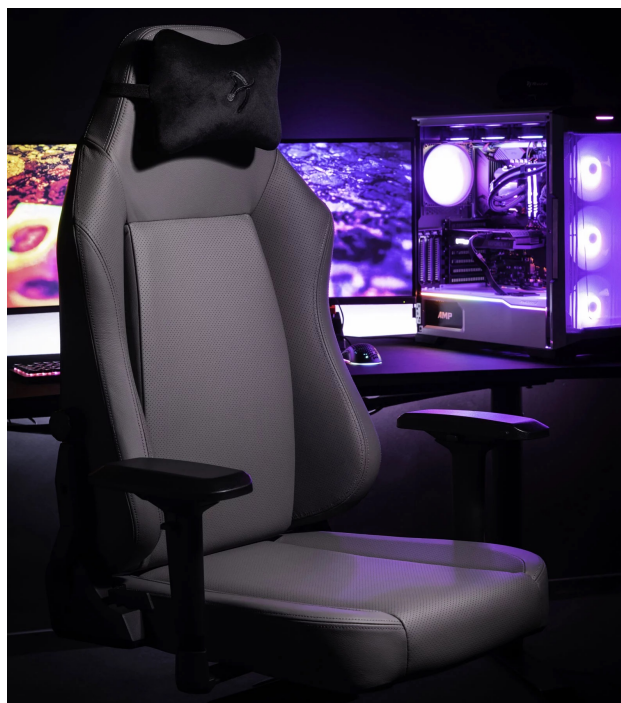

Popis**Arozzi PRIMO PREMIUM - lépe sedět, lépe pracovat a víc hrát**

Židle Arozzi PRIMO PREMIUM pro maximální pohodlí během sezení u práce, sledování filmů nebo hraní her. Židle je potažena přírodní kůží a využívá stejné materiály jako sedadla v luxusních sportovních vozech. Ve spojení s perforovanými prvky zajišťuje **prodyšnost** a komfort při dlouhém sezení i v parných letních dnech. **Židle Arozzi PRIMO PREMIUM** disponuje **měkkým velur polštářem** v oblasti krku a **nastavitelným systémem v oblasti beder**, díky čemuž poskytuje perfektní oporu a **podporuje zdravé sezení**.

Samozřejmostí je **velké sedadlo a opěradlo**, abyste se mohli náležitě uvelebit. **Pěnová směs** je tvarovatelná, ale současně pevná, takže nabízí vše nezbytné pro správné držení těla. Chybět nemůže ani **rozsáhlý systém nastavení** - od možnosti nastavit výšku, sklon opěradla až po funkci houpání. **Konstrukce z hliníku** zajistí, že židle **Arozzi PRIMO PREMIUM** je robustní, pevná a její vzhled působí elegantně a čistě.

Arozzi PRIMO PREMIUM

Herní židle Primo je speciálně vytvořená pro zlepšení ergonomie a komfortu při dlouhých hodinách strávených u počítače. Je vyrobena z vysoce kvalitní **přírodní italské kůže** používané mimo jiné také v luxusních sportovních vozech. **Nastavitelná výška** židle, opěrky rukou nastavitelné ve všech směrech a úhel sklonu opěradla **až 145°** zajistí maximální pohodlí. Samozřejmostí je možnost **otáčení o 360°** a houpačí mechanismus. Součástí balení je i **velurový polštář**, který zajistí podporu páteře v krční části. Nosnost je díky robustnímu kovovému rámu a základně kol **až 145 kg**.