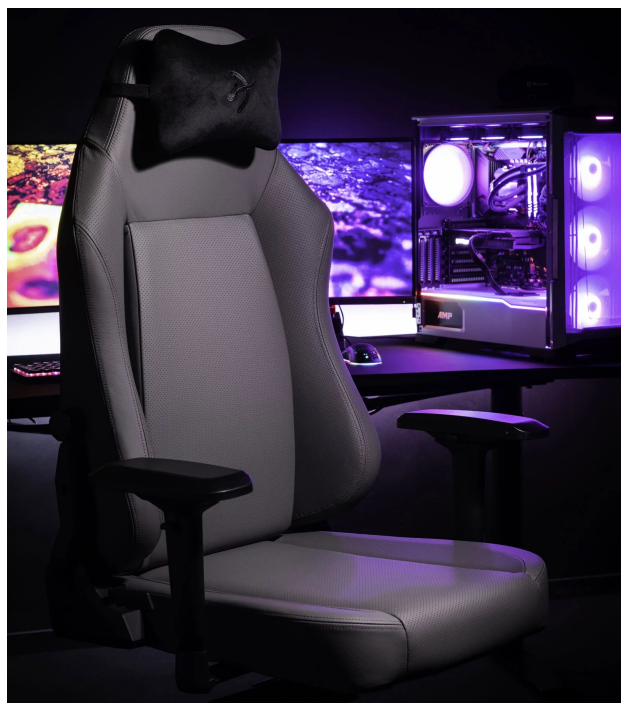

Celokožená židle **Arozzi PRIMO PREMIUM** pro maximální pohodlí během sezení u práce, sledování filmů nebo hraní her. **Židle z přírodní italské kůže** využívá stejné materiály, jaké se využívají na sedadla v luxusních sportovních vozech. **Prodyšnost** a komfort při dlouhém sezení i v parných letních dnech zajišťují perforované prvky. **Židle Arozzi PRIMO PREMIUM** disponuje **měkkým velur polštářem** v oblasti krku. Navíc s **nastavitelným systémem v oblasti beder** poskytuje židle perfektní oporu a **podporuje zdravé sezení**.

Prostorné sedadlo a opěradlo vám umožní, abyste se mohli patřičně uvelebit. **Pěnová tvarovatelná směs** je dostatečně pevná, aby bylo zajištěno správné držení těla. Chybět nemůže ani **rozsáhlý systém nastavení** - od možnosti nastavit výšku, sklon opěradla až po funkci houpání. **Konstrukce z hliníku** zajistí, že židle **Arozzi PRIMO PREMIUM** je robustní, pevná a její vzhled působí elegantně a čistě.

Arozzi PRIMO PREMIUM

Herní židle Primo je speciálně vytvořená pro zlepšení ergonomie a komfortu při dlouhých hodinách strávených u počítače. Je vyrobena z vysoce kvalitní **přírodní italské kůže** používané mimo jiné také v luxusních sportovních vozech. **Nastavitelná výška** židle, opěrky rukou nastavitelné ve všech směrech a úhel sklonu opěradla **až 145°** zajistí maximální pohodlí. Samozřejmostí je možnost **otáčení o 360°** a houpací mechanismus. Součástí balení je i **velurový polštář**, který zajistí podporu páteře v krční části. Nosnost je díky robustnímu kovovému rámu a základně kol **až 145 kg**.