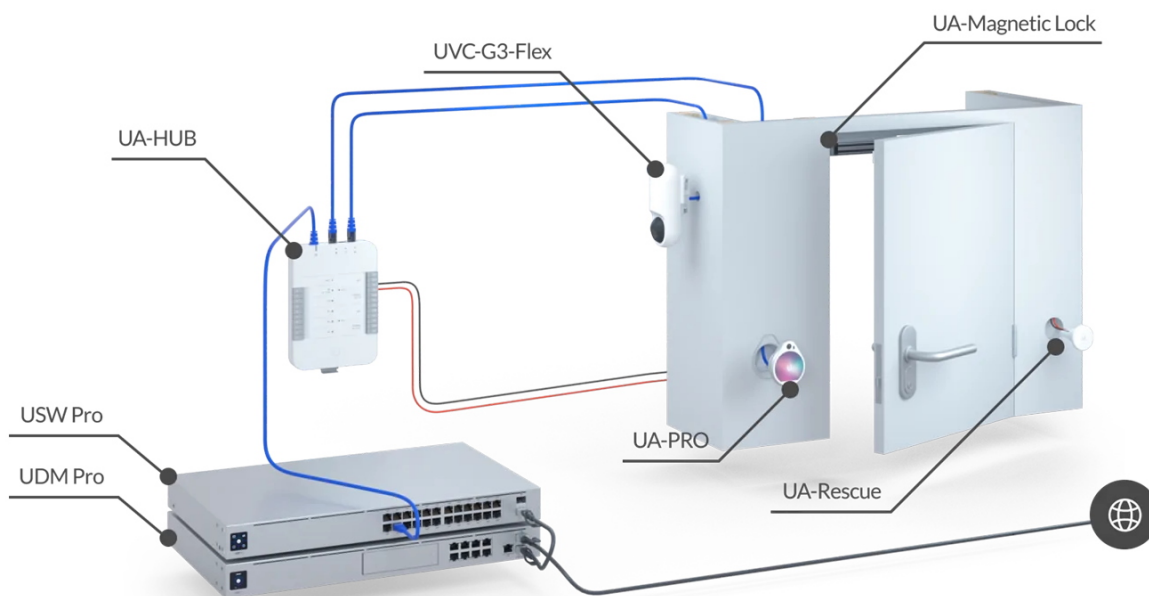

UBIQUITI UNIFI ACCESS RESCUE KEYSWITCH

Cena celkem:	1 878 Kč
	(bez DPH: 1 552 Kč)
Běžná cena:	2 066 Kč
Ušetříte:	188 Kč
Kód zboží:	PRSUBT0006
Part No.:	UA-Rescue
Záruka:	26 měs.
Stav:	Nové zboží

Popis

Ubiquiti UniFi Access Rescue KeySwitch

Nouzový/záchranný spínač KeySwitch zajišťující redundanci (zálohování) **k otevírání dveří v případě poruchy systému.**

UniFi Access Rescue KeySwitch je jednopólový dvupolohový manuální spínač určený pro systém UniFi Access. V případě poruchy systému umožňuje UA-Rescue KeySwitch uživateli **ručně odemknout jakékoli dveře ovládané rozbočovačem UniFi Access**. Přepínač UniFi Access Rescue KeySwitch je **kompatibilní se systémy zámků Fail Safe i Fail Secure**, a je nedílnou součástí každého komplexního řešení přístupu ke dveřím.

- Nouzový klíčový spínač
- Dva přiložené klíče
- Kompatibilní se zámkovými systémy Fail Safe i Fail Secure. Záložní napájení pro systém Fail Secure není součástí dodávky.

ZÁKLADNÍ SPECIFIKACE

Rozhraní: svorkovnice (COM/NO/NC), 18-24 AWG

Spínač: DC 28 V (4 A), mosazný klíč s vnitřní vlnou

Hmotnost: 94 g

Rozměry: 74 x 60 x 60 mm

Manuál (montážní návod):

<https://dl.ui.com/qig/ua-rescue>

Datasheet:

https://dl.ui.com/ds/ua-rescue_ds.pdf
