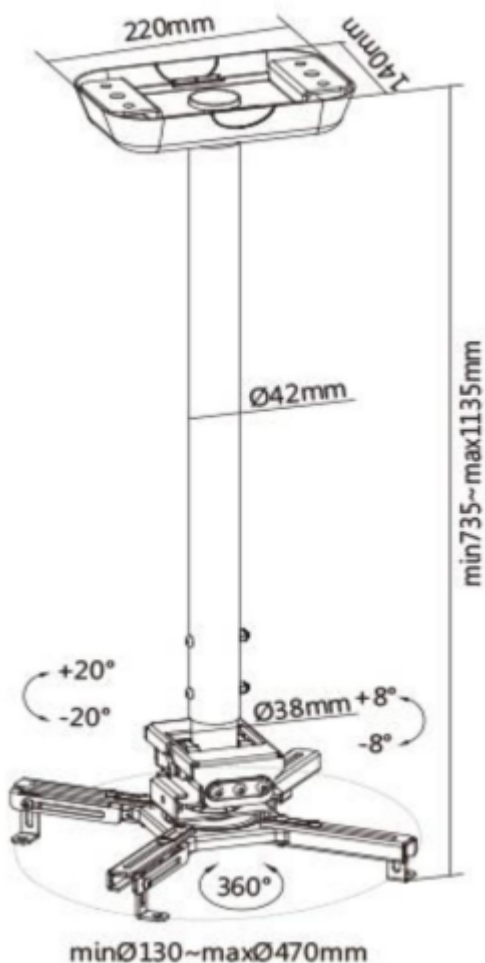

Popis

Sunne by Elite Screen PRO300XL2

Držák na strop pro projektory. Maximální zatížení tohoto držáku je **35 kg**. Držák nabízí naklopení 8° a otočení 360°.

ZÁKLADNÍ SPECIFIKACE

Max. zatížení: 35 kg

Vzdálenost od stropu: 740-1140 mm