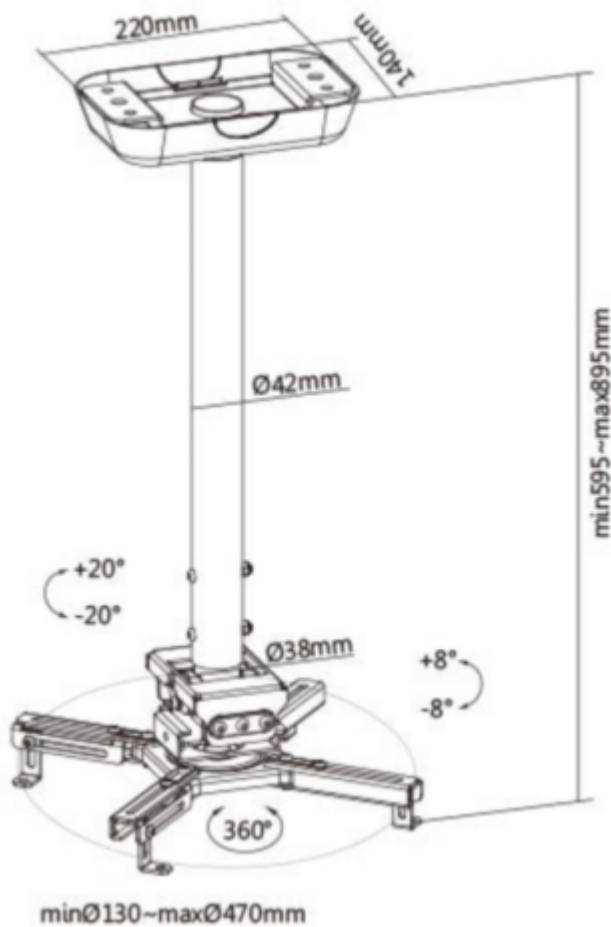

### Sunne by Elite Screen PRO300M2

Držák na strop pro projektory. Maximální zatížení tohoto držáku je **35 kg**. Držák nabízí naklonění 8° a otočení 360°.

### ZÁKLADNÍ SPECIFIKACE

**Max. zatížení:** 35 kg

**Vzdálenost od stropu:** 600 - 900 mm

**Materiál:** ocel

**Barva:** bílá

---

[Informační list](#)