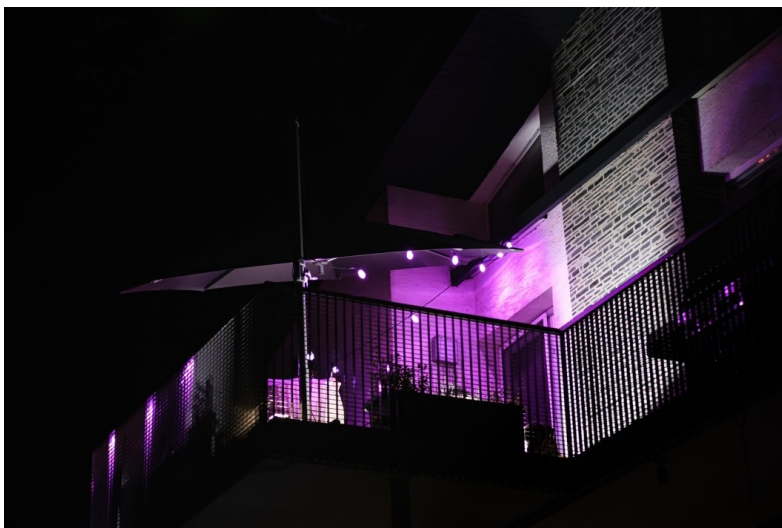

IMMAX NEO LITE SMART VENKOVNÍ DEKORAČNÍ LED ŘETĚZ 15M

Cena celkem:	2 484 Kč (bez DPH: 2 053 Kč)
Běžná cena:	2 732 Kč
Ušetříte:	248 Kč
Kód zboží:	OSVIMM1232
Part No.:	07900L
Záruka:	24 měs.
Stav:	Nové zboží

Popis**Osvětlení IMMAX NEO LITE Smart - rozehrajte správnou magii světla**

Dekorační LED osvětlení IMMAX NEO LITE Smart na každou párty. **Chytrá venkovní girlanda** rozsvítí pobyt venku řadou barev a při oslavě narozenin, garden párty, grilování nebo třeba jen posezení s přáteli vykouzlí jedinečnou atmosféru. **Smart venkovní dekorativní LED řetěz IMMAX NEO LITE** je ideální pro osvětlení teras, pergol zahrad či jiných venkovních objektů.

Díky **délce 15 metrů** je řetěz dostatečně dlouhý a umožní vám vytvořit pestrobarevné prostředí podle představ. Světlo ovládáte jednoduše pomocí mobilní **aplikace Immax NEO PRO** nebo dálkového ovládání, které je součástí balení. Snadno nastavíte barvu, jas nebo teplotu světla. Díky **certifikaci IP65** je Smart osvětlení IMMAX **odolné proti tryskající vodě** a nemusíte se bát rozvěšení třeba v blízkosti bazénu.

IMMAX NEO LITE Smart venkovní dekorační LED řetěz 15 m

Chytrá stmívatelná LED girlanda je založena na energeticky úsporné, bezpečné a spolehlivé bezdrátové komunikaci **Wi-Fi**. V okamžiku vytvoříte dokonalou barevnou atmosféru a proměníte každé grilování v kouzelné posezení. Pomocí aplikace