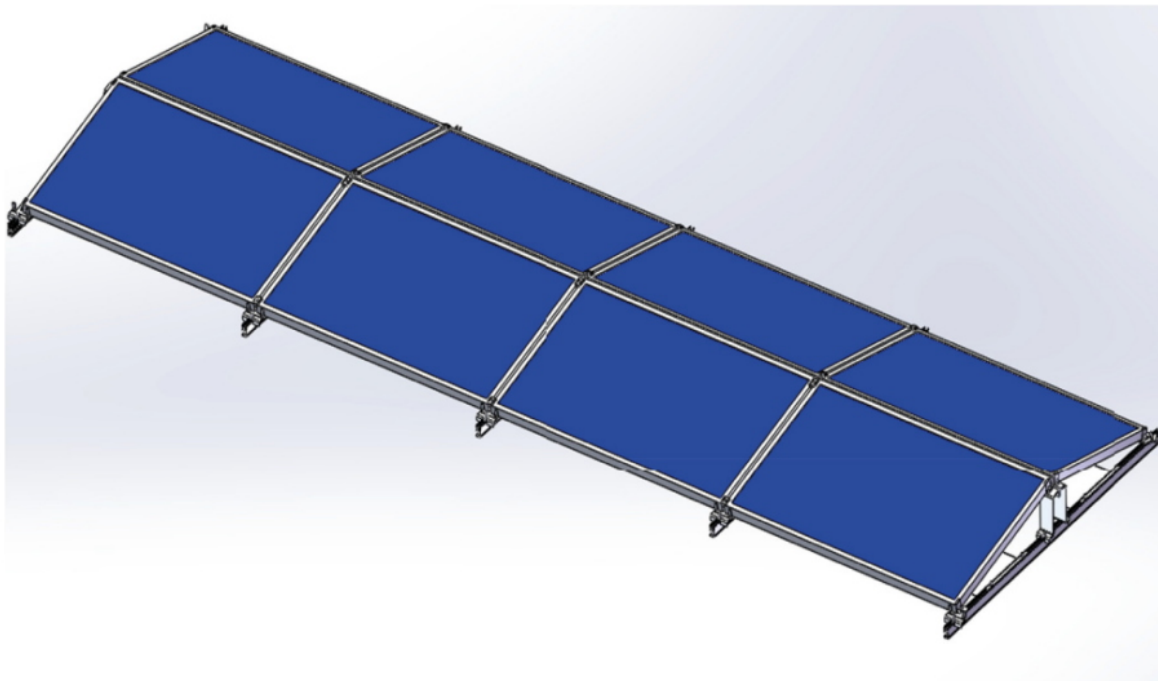

## XTEND SOLARMI SCOMP-8EW35-1134

Cena celkem:	<b>6 786 Kč</b>
	<b>(bez DPH: 5 608 Kč)</b>
Běžná cena:	<b>7 464 Kč</b>
Ušetříte:	<b>679 Kč</b>
Kód zboží:	SOPGWL0329
Part No.:	SCOMP-8EW35-1134
Záruka:	26 měs.
Stav:	Nové zboží

### Xtend Solarmi SCOMP-8EW35-1134

Systém SC pro instalaci solárních panelů na plochou střechu.

- Typ „východ-západ“
- Určeno pro ploché střechy
- Konstrukce se zátěží - neproniká do betonové střechy
- Vysoká kvalita a dlouhá životnost
- Odolná konstrukce vůči větru až do rychlost 60 m/s

### ZÁKLADNÍ SPECIFIKACE

**Určení:** pro 8x solární panel 35 x 1134 mm (délka panelu je libovolná)

**Materiál:** eloxovaný hliník (6005-T5), ocel (typ 304)

**Šířka základny:** 2380 mm

**Náklon panelů:** 15°

**Zatížení:** < 1,4 kN/m<sup>2</sup>

**Barva:** stříbrná - šedá