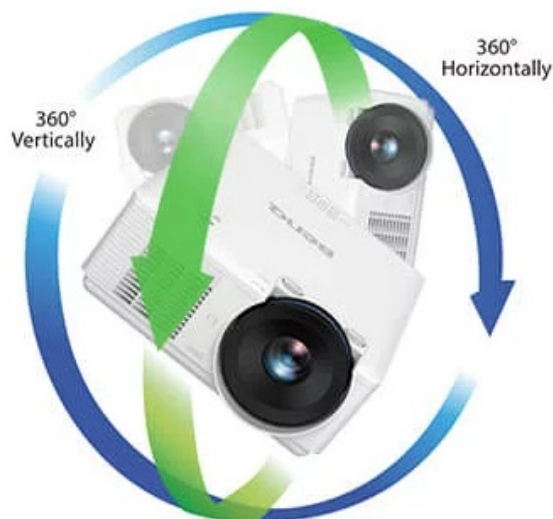

DLP projektor BenQ LU785 poskytuje vysokou kvalitu obrazu pro vaše prezentace ve firemní sféře. **Režim infografiky** potěší všechny moderní uživatele, kteří chtějí představit své nápady a návrhy formou bohaté, ale přehledné infografiky. Tento režim vykreslí texty i grafický obsah jasně a zřetelně. Ve spojení s **96% pokrytí normy Rec.709** produkuje syté a živé barvy. **Projektor BenQ LU785** disponuje **světlostí 6000 ANSI lumenů**, která podporuje komfortní sledování i v osvětlených, středně velkých **místnostech**.

Laserový světelný zdroj s **technologíí BlueCore** se vyznačuje trvalým výkonem bez blednutí barev po **dobu až 20 000 hodin provozu**. **Prachotěsná konstrukce IP5X** chrání citlivé optické komponenty a umožňuje použití v náročnějších podmínkách. **Projektor BenQ LU785** nabízí vysoké **WUXGA** rozlišení pro detailní a ostré zobrazení promítaného obsahu. Potěší také možnost **promítání obrazu na výšku v portrétním režimu**.

BenQ LU785

Laserový **WUXGA** projektor s rozlišením **1920 x 1200** obrazových bodů nabízí svítivost **6000 ANSI** lumenů, kontrastní poměr **3 000 000:1** a 96 % pokrytí normy **Rec.709** pro mnohem realističtější barvy a věrný obraz. Technologie **BlueCore Laser** zajišťuje nulovou odchylku laserových diod, zvyšuje světelný tok do světelného tunelu a zvyšuje jeho účinnost. Projektor dokáže vytvořit promítací plochu **o velikosti až 300"** a podporuje také 3D zobrazení. Díky korekci lichoběžníkového zkreslení můžete mít obraz přesně tam, kde potřebujete. Podporuje také **360° projekci**, promítání obrazu na strop, stěny, podlahu nebo dokonce šikmé plochy, například ve veřejných prostorech. Bezúdržbový provoz a dlouhou