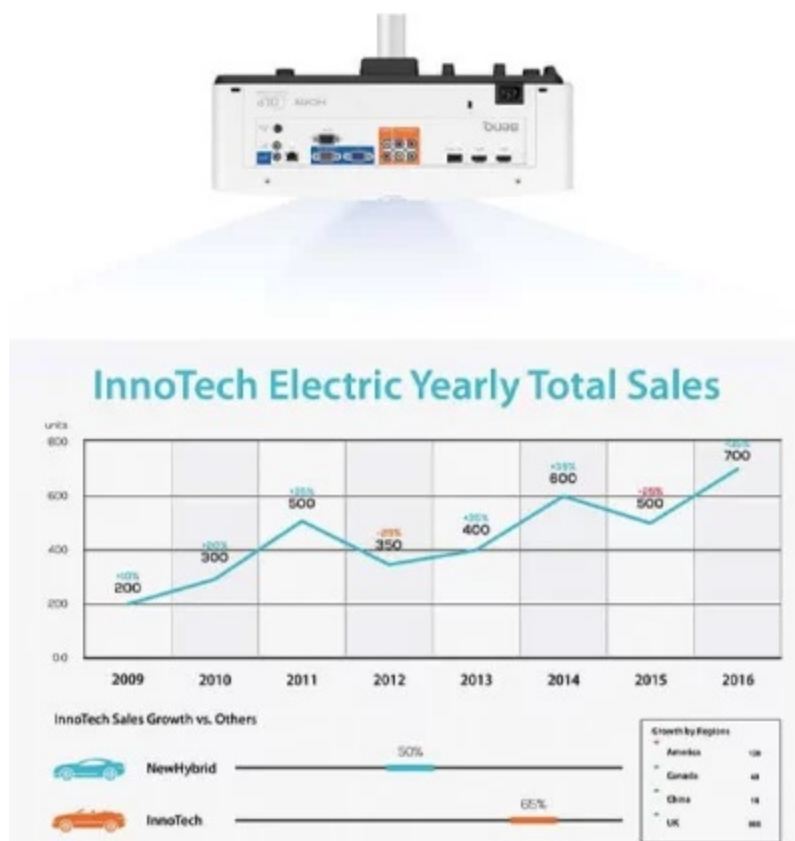

BENQ LU935

Cena celkem:

76 607 Kč
(bez DPH: 63 312 Kč)

Běžná cena:

84 268 Kč

Ušetříte:

7 661 Kč

Kód zboží:

PROA7335

Part No.:

9H.JNN77.15E

Záruka:

36 měsíců/12 měs.lampa

Stav:

Nové zboží

Popis

BenQ LU935 - konferenční projektor s vysokou svítivostí

BenQ LU935 je projektor určený pro **konferenční místnosti**, který disponuje laserovým zdrojem světla s dlouhou životností a pokročilými režimy pro prezentace ve firemním prostředí. **Režim infografiky** zajišťuje perfektní zobrazení obrázků a textů. Spolu s **92% pokrytím normy Rec.709** a technologií DLP produkuje syté a zářivé barvy po dlouhou dobu bez snížení kvality.