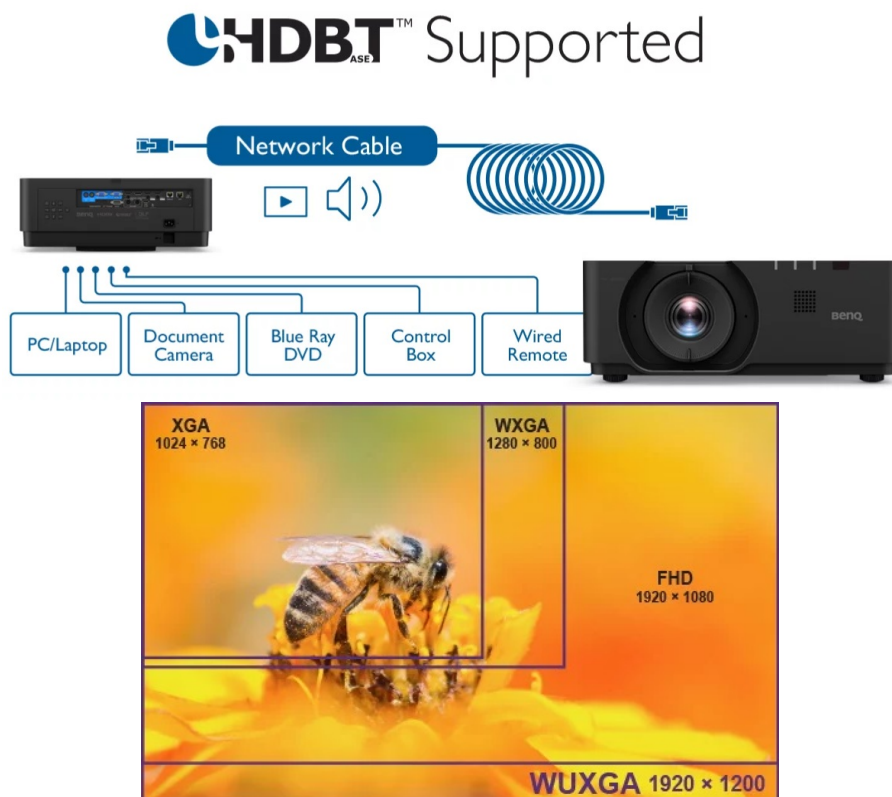

PROA7337

Part No.:

9H.JN477.25E

Záruka:

36 měsíců/12 měs.lampa

Stav:

Nové zboží

## Projektor BenQ LU960 - pro flexibilní promítání

**Projektor BenQ LU960 s vysokým WUXGA rozlišením** vám zprostředkuje ostrý obraz s důrazem na všechny přítomné detaily. Umožňuje komfortní promítání textů, tabulek, obrázků, a dokonce dynamických akcí. **Rychlý režim** projektoru BenQ zlepšuje odezvu a poskytuje obraz bez zpoždění a prodlev. **Svitivost 5500 ANSI lumenů** zajistí viditelnost textu i obrazu v rozmanitých světelných podmínkách.

## BenQ LU960

Laserový **WUXGA** projektor s rozlišením **1920 x 1200** obrazových bodů nabízí svítivost **5500 ANSI** lumenů, kontrastní poměr **3 000 000:1** a 92 % pokrytí normy **Rec.709** pro mnohem realističtější barvy a věrný obraz. Projektor dokáže vytvořit promítací plochu o velikosti až **300"** a podporuje také 3D zobrazení. Díky korekci lichoběžníkového zkreslení můžete mít obraz přesně tam, kde potřebujete. Projektor nabízí široké možnosti připojení, včetně **HDBaseT**, které zprostředkuje připojení Full HD videa, audia a ethernetu jedním kabelem, a umožňuje tak ovládání ze vzdálenosti až 100 m. Podporuje také **360° projekci**, promítání obrazu na strop, stěny, podlahu nebo dokonce šikmé plochy, například ve veřejných prostorách. Bezúdržbový provoz a dlouhou životnost projektoru zajistí prachotěsně uzavřená laserová jednotka splňující certifikaci **IP5X**.