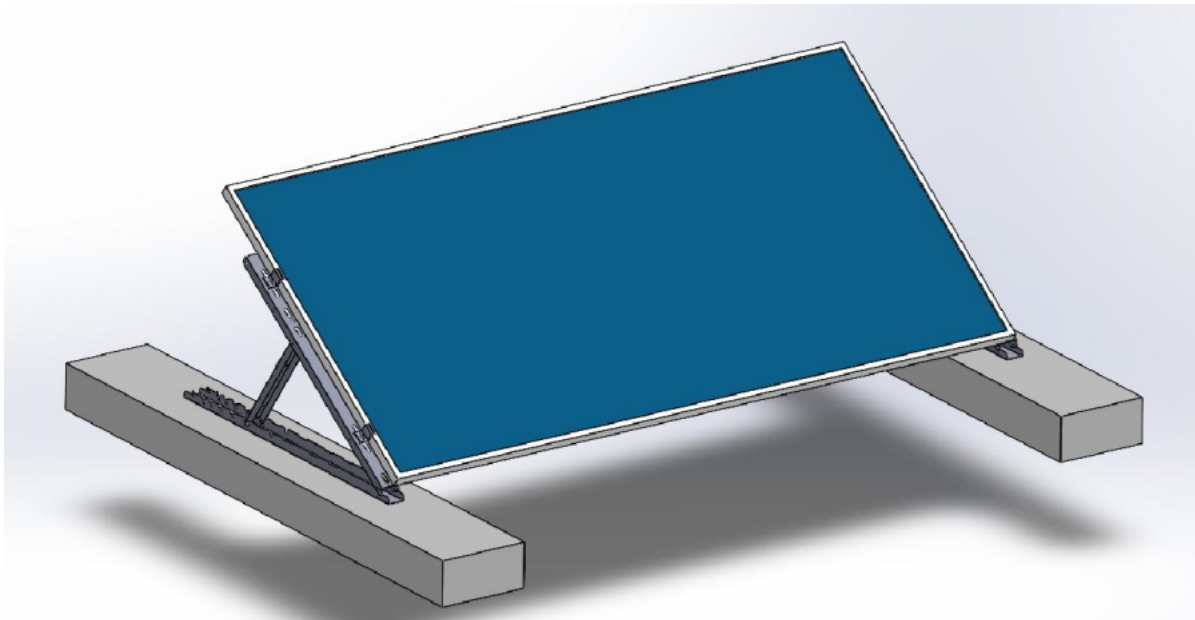

## XTEND SOLARMI SCOMP-8SA35

Cena celkem:	<b>8 188 Kč</b>
	<b>(bez DPH: 6 767 Kč)</b>
Běžná cena:	<b>9 006 Kč</b>
Ušetříte:	<b>819 Kč</b>
Kód zboží:	SOPGWL0332
Part No.:	SCOMP-8SA35
Záruka:	26 měs.
Stav:	Nové zboží

### Xtend Solarmi SCOMP-8SA35

Nastavitelný **systém SC pro instalaci 8 solárních panelů v řadě** na plochou střechu. **Sada tedy obsahuje 9 samotných držáků** s příslušenstvím.

- Určeno pro ploché střechy
- Nastavitelný úhel sklonu (15°, 20°, 25°, 30° nebo 35°)
- Dva způsoby upevnění: zátěžový způsob, nebo uchycení pomocí šroubů
- Lze rozšířit o další lišty SCHL1M-40 (CHL1M1-40) se spojkami SCPL-40

### ZÁKLADNÍ SPECIFIKACE

**Určení:** pro 8× solární panel 35 × 1134 mm (délka panelu je libovolná, doporučeno max. 2279 mm)

**Materiál:** eloxovaný hliník (6005-T5)

**Barva:** stříbrná - šedá