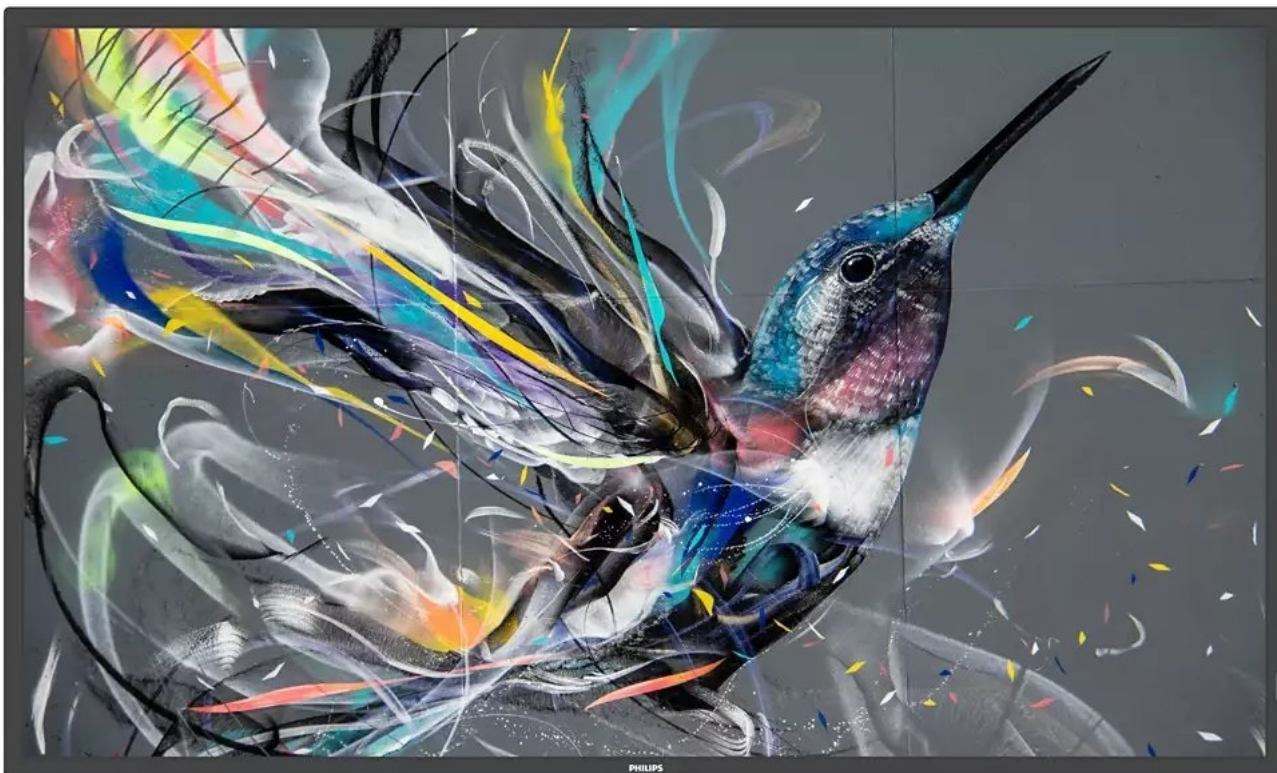

Popis**Philips 43BDL3511Q - 4K displej pro vaše zákazníky**

Signage displej Philips 43BDL3511Q pro profesionální prezentaci digitálního obsahu vašim klientům a zákazníkům. Displej se vyznačuje snadnou instalací a **provozem v rámci režimu 18/7**. Efektivní chod a správu displeje zajišťuje **systém CMND & Control**. Skrze připojení LAN navíc můžete displeje propojit do celistvé sítě a ovládat všechny obrazovky. **Funkce FailOver** zajistí automatické přepínání mezi vstupy a tím přehrávání obsahu v každé situaci, i když dojde k výpadku. **Displej Philips 43BDL3511Q** je vybaven **USB rozhraním**, do kterého připojíte USB úložiště a snadno přehrajete uložené video, audio nebo obrázky na **velké ploše 42.5"**.

Integrovaný přehrávač médií vám umožní jednoduše naplánovat přehrávání obsahu a po dokončení se zase přepne do pohotovostního režimu. Sám displej se vyznačuje ultra jemným rozlišením 4K, které vykreslí obsah ostře a do těch nejmenších detailů. **IPS panel** produkuje široké pozorovací úhly a podpoří komfortní sledování ze všech stran. Samozřejmostí je přítomnost **bohaté konektivity** pro flexibilní konektivitu. Součástí je také **dálkové ovládání** pro snadnou

obsahu.

Philips 43BDL3511Q

Panel o velikosti **42,5"** vhodný pro každodenní použití. Nabízí rozlišení **4K Ultra HD** 3840 x 2160 obrazových bodů. Kontrastní poměr činí **1200:1** a svítivost je až **400 cd/m²**. Pozorovací úhly **178° horizontálně i vertikálně** zaručí skvělou viditelnost z jakéhokoliv úhlu. Ozvučení zajišťuje dvojice integrovaných **reproduktorů** s celkovým výkonem **20 W**. Díky své konstrukci je panel schopný provozu **18 hodin denně, 7 dní v týdnu**.

Součástí balení je dálkové ovládání včetně baterií, IR a sériový kabel.

ZÁKLADNÍ SPECIFIKACE

Typ panelu: IPS

Úhlopříčka: 42,5"

Poměr stran: 16:9

Rozlišení: 3840 x 2160

Kontrastní poměr: 1200:1

Doba odezvy: 8 ms