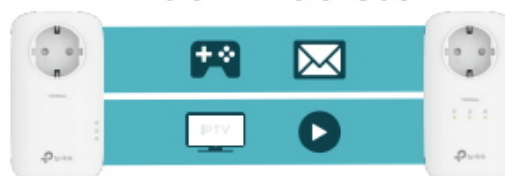

MIMO Multi-In-Multi-Out

Vyšší přenosová kapacita a stabilnější připojení

S technologií MIMO mohou adaptéry TL-PA8033P KIT využívat 3 vodiče (fázový, nulový i ochranný) k vytvoření několika datových cest. Výsledkem je rychlejší datová propustnost a stabilnější připojení.

ZÁKLADNÍ SPECIFIKACE

Typ zásuvky: EU

Rychlost přenosu dat: až 1300 Mb/s

Standardy a protokoly: HomePlug AV 1.1, HomePlug AV 2.0, IEEE 1901, IEEE 802.3, IEEE 802.3x, IEEE 802.3u, IEEE 802.3ab

Rozhraní: 3× Gigabit RJ-45, 1× Gigabit RJ-45

Zabezpečení: 128bit AES šifrování

Dosah: až 300 m (po elektrickém vedení)

Rozměry: 131 × 71 × 42 mm

Barva: bílá