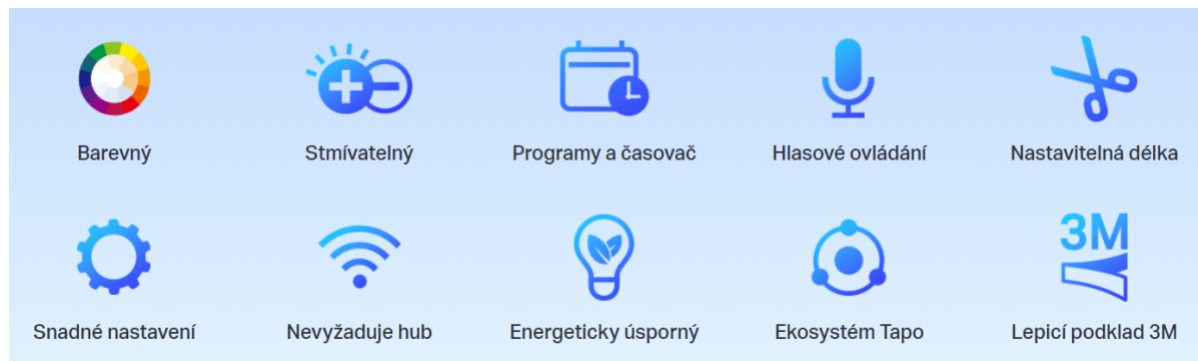

TP-LINK TAPO L900-10

Cena celkem:	680 Kč (bez DPH: 562 Kč)
Běžná cena:	748 Kč
Ušetříte:	68 Kč
Kód zboží:	TIPTPL0013
Part No.:	Tapo L900-10
Záruka:	26 měs.
Stav:	Nové zboží

Popis

TP-Link Tapo L900-10

Smart Wi-Fi stmívatelný LED pásek s podporou hlasového ovládaní **Amazon Alexa nebo Google Assistant**. Barvu, jas či teplotu světla lze měnit podle vkusu i nálady pomocí aplikace **Tapo**, která je k dispozici pro operační systémy **Android** nebo **iOS**. Pro snadnou instalaci je pásek vybaven předinstalovanou oboustrannou lepicí páskou.

- Použití s chytrým asistentem, rozbočovačem nebo mobilní aplikací
- Hlasové ovládání - Amazon Alexa nebo Google Assistant
- Flexibilní instalace - možnost zkrácení na libovolnou délku + 3M lepicí páska na zadní straně
- Snadné nastavení + podpora automatizace (plán, časovač, režim nepřítomnosti)
- Synchronizace osvětlení s frekvencí a rytmem hudby