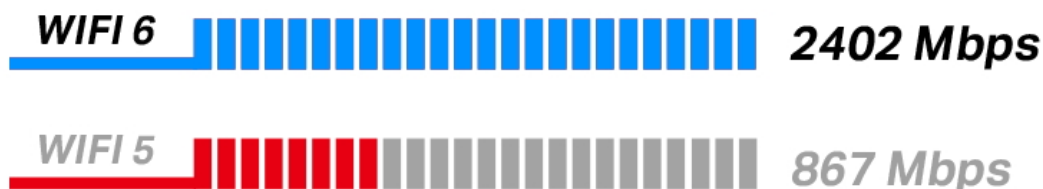

#### Adaptér AX3000 Wi-Fi 6 Bluetooth 5.2 PCIe

Duální bezdrátová karta do PCIe slotu s přenosovou rychlostí **až 2402 Mb/s (5 GHz) + 574 Mb/s (2,4 GHz)**. Je plně kompatibilní se všemi bezdrátovými produkty standardů **802.11a/b/g/n/ac/ax**. Karta podporuje **Bluetooth 5.2** přenos a je dodávána se 2 externími anténami, které lze v případě potřeby vyměnit za jiné s větším ziskem. Bezdrátová komunikace je chráněná šifrováním **64/128 bit WEP, WPA/WAP2/WPA3, WPA-PSK/WPA2-PSK a 802.1x**, aby vaše data zůstala zabezpečena.