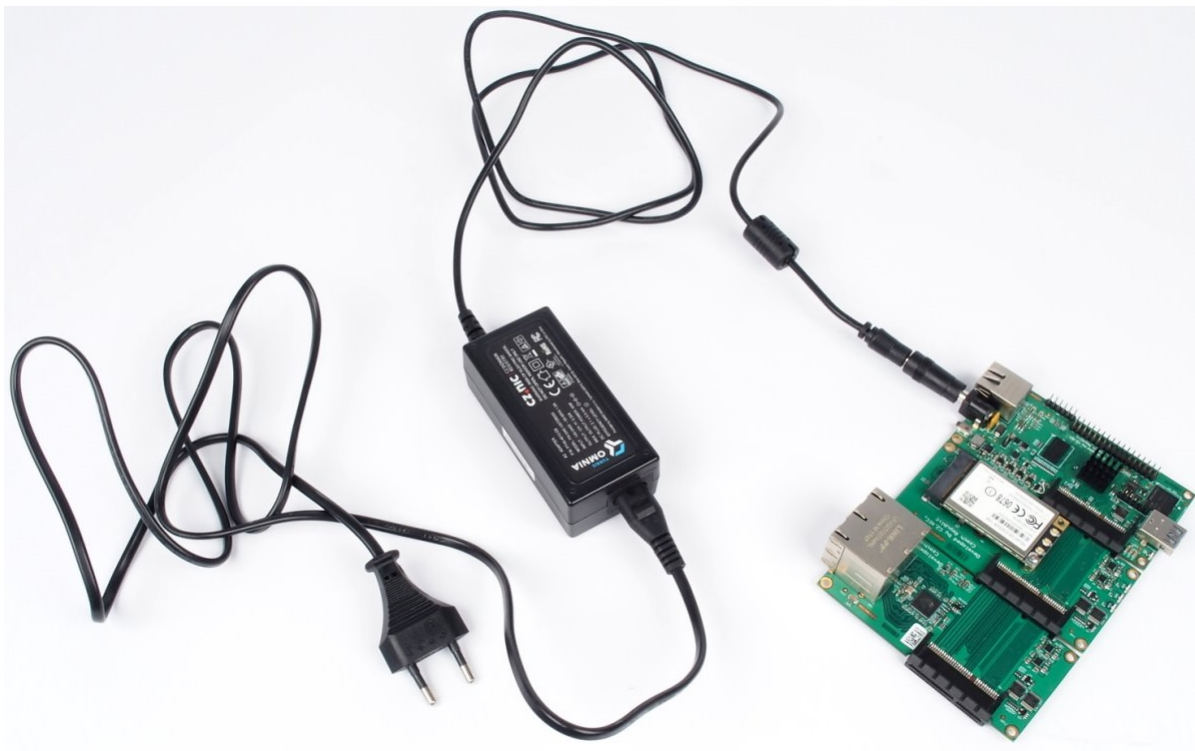

TURRIS OMNIA NAPÁJECÍ ADAPTÉR 40W

Cena celkem:	399 Kč (bez DPH: 330 Kč)
Běžná cena:	439 Kč
Ušetříte:	40 Kč
Kód zboží:	NARCZP0001
Part No.:	RTROM01-PT45-4012-C8
Záruka:	26 měs.
Stav:	Nové zboží

Popis

Turris Omnia napájecí adaptér 40 W

Náhradní napájecí adaptér se standardním **5,5 x 2,1 mm konektorem**. Je vhodný nejen **pro zařízení Turris Omnia**, ale díky výstupnímu napětí DC 12 V také pro LED pásy. Výkon zdroje je až **40 W** a maximální výstupní proud je 3,33 A.

Adaptér je dodáván bez AC kabelu. Jedná se o 2pin kabel 230V

ZÁKLADNÍ SPECIFIKACE

Výkon: 40 W

Vstupní napětí: 100-240 V

Výstupní napětí: 12 V

Proud: max. 3,33 A

Velikost konektoru: 5,5 x 2,1 mm

Barva: černá