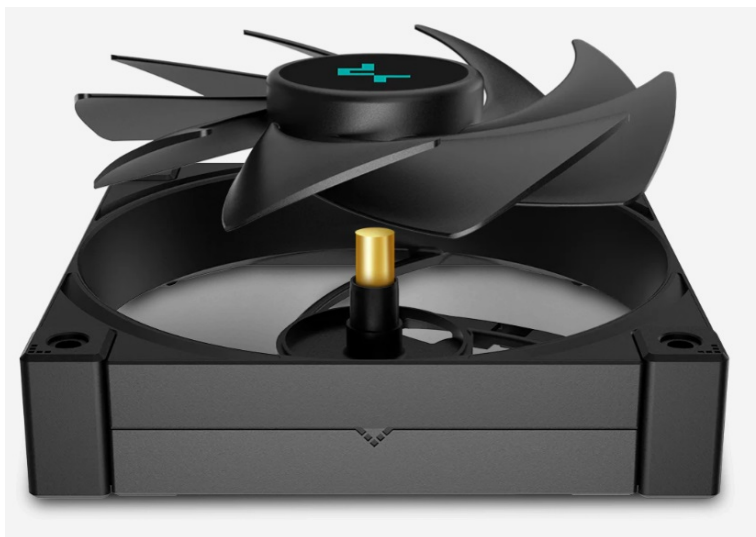

DEEPCOOL LT520

Cena celkem:	2 114 Kč (bez DPH: 1 747 Kč)
Běžná cena:	2 326 Kč
Ušetříte:	211 Kč
Kód zboží:	CHLDPC10421
Part No.:	R-LT520-BKAMNF-G-1
Záruka:	36 měs.
Stav:	Nové zboží

Popis

DEEPCOOL LT520 - drží CPU v chladu

Vodní chladič DEEPCOOL LT520 určen pro chlazení širokého spektra **procesorů Intel i AMD**. Disponuje **výkonným čerpadlem 4. generace** s mikrokánalovou strukturou, která zajišťuje **optimální průtok chladicí kapaliny**. Dále se skládá z **3fázového hnacího motoru** nebo **měděné základny**. Díky tomu je vodní chladič pevný a stabilní i při vysoké provozní zátěži.

DEEPCOOL LT520 disponuje **dvojicí ventilátorů DeepCool FK120** s precizně vyváženým poměrem výkonu a provozní účinností. Jsou vloženy do robustního rámu a spolu s **ložisky Fluid Dynamic** zajišťují dlouhou životnost i při vysokých otáčkách a spolehlivost.

DEEPCOOL LT520

Vodní chladič určený pro chlazení široké škály procesorů. Vyznačuje se vysokou kvalitou, výkonem a spolehlivostí. Disponuje **dvěma 120 mm** velkými ventilátory a pumpou s **ARGB** podsvícením. Odolné opletené hadice jsou dlouhé **410 mm** a díky dostatečně širokému průměru zaručují **plynulý průtok** chladicí kapaliny.