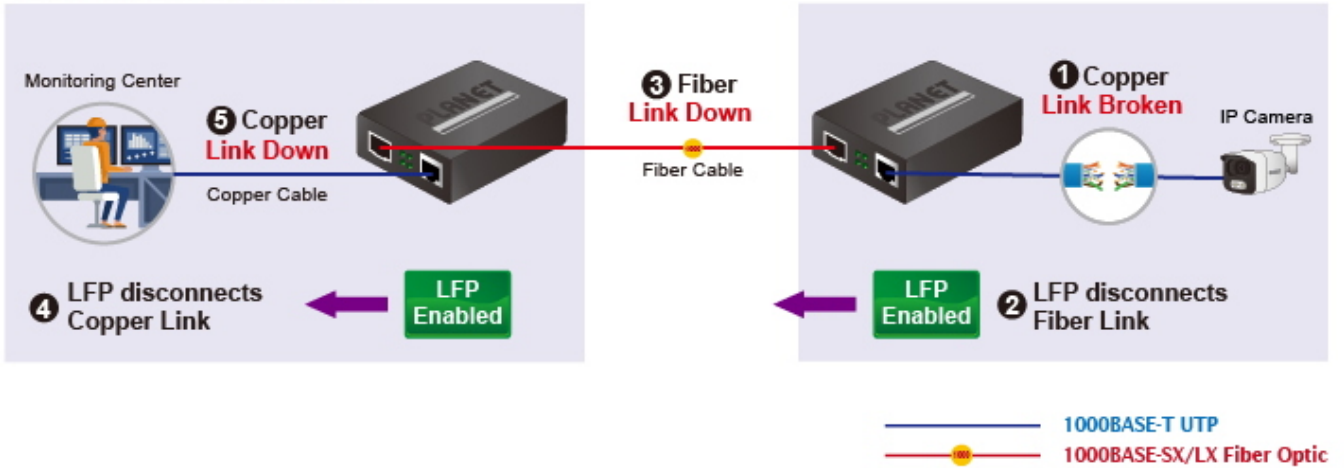

Remote Link Broken